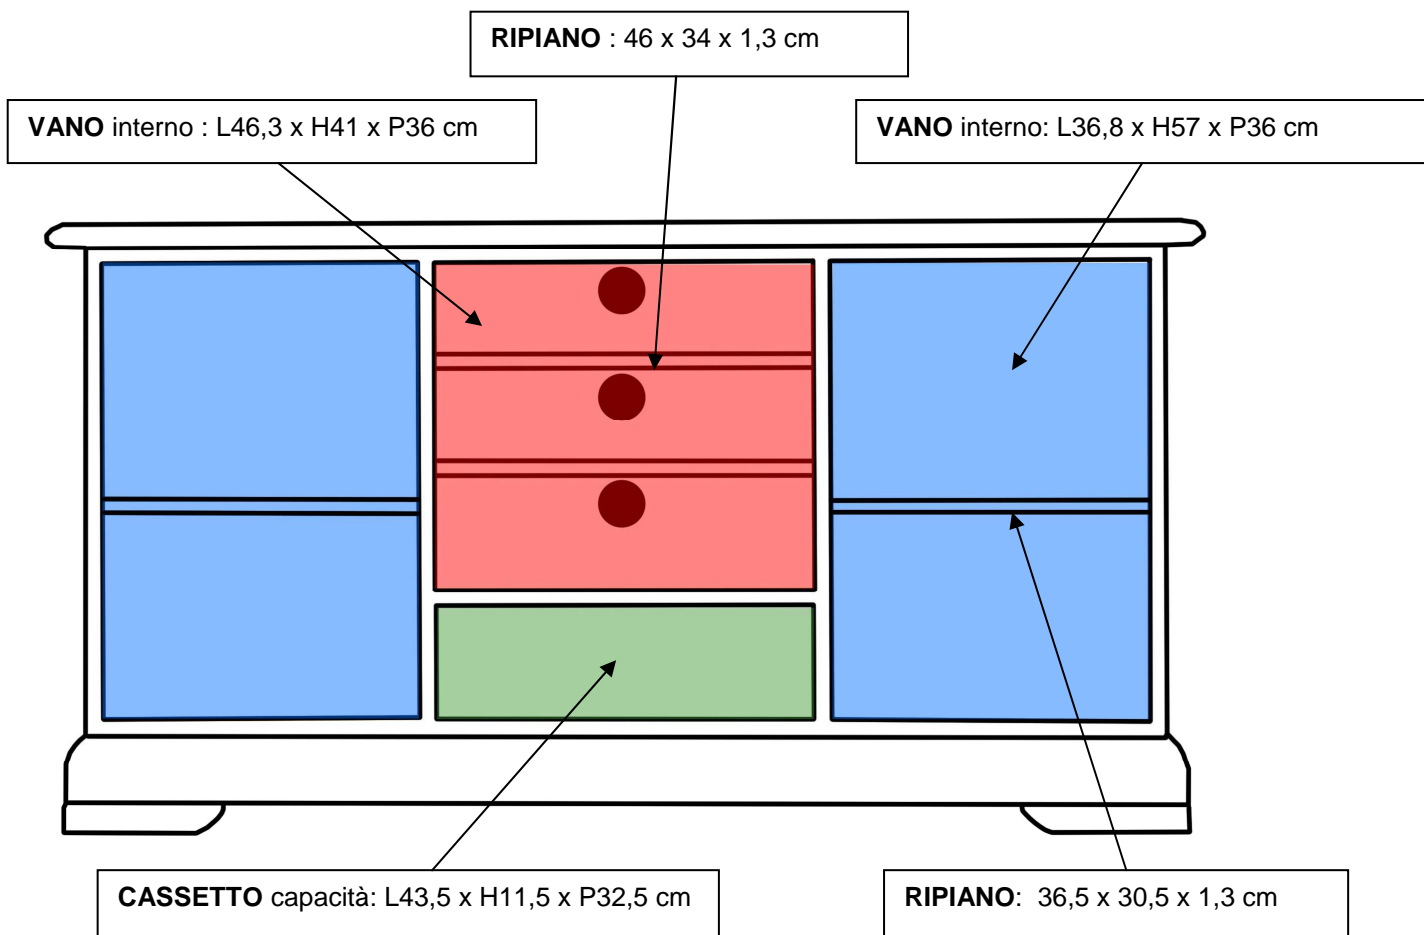

SCHEDA TECNICA MOBILE PORTA TV art. 4040

Dimensioni del Mobile:

Totali : L133 x H70,5 x P40 cm

VANO interno : L46,3 x H41 x P36 cm

N°2 RIPIANO : 46 x 34 x 1,3 cm posizionabile a 3 altezze
N°3 FORI PASSACAVI 6cm diametro

VANO interno: L36,8 x H57 x P36 cm

N°1 RIPIANO : 36,5 x 30,5 x 1,3 cm posizionabile a 3 altezze

CASSETTO capacità: L43,5 x H11,5 x P32,5 cm

Dimensioni esterne: L46 x H13 x P36 cm

Cornice piano e zoccolo in Tulipier massello
 Pannelli in mdf con piallaccio di noce Tanganica
 Pannelli rivestiti di legno naturale di Faggio e noce Tanganica
 Strutta cassetto in multistrati di Betulla