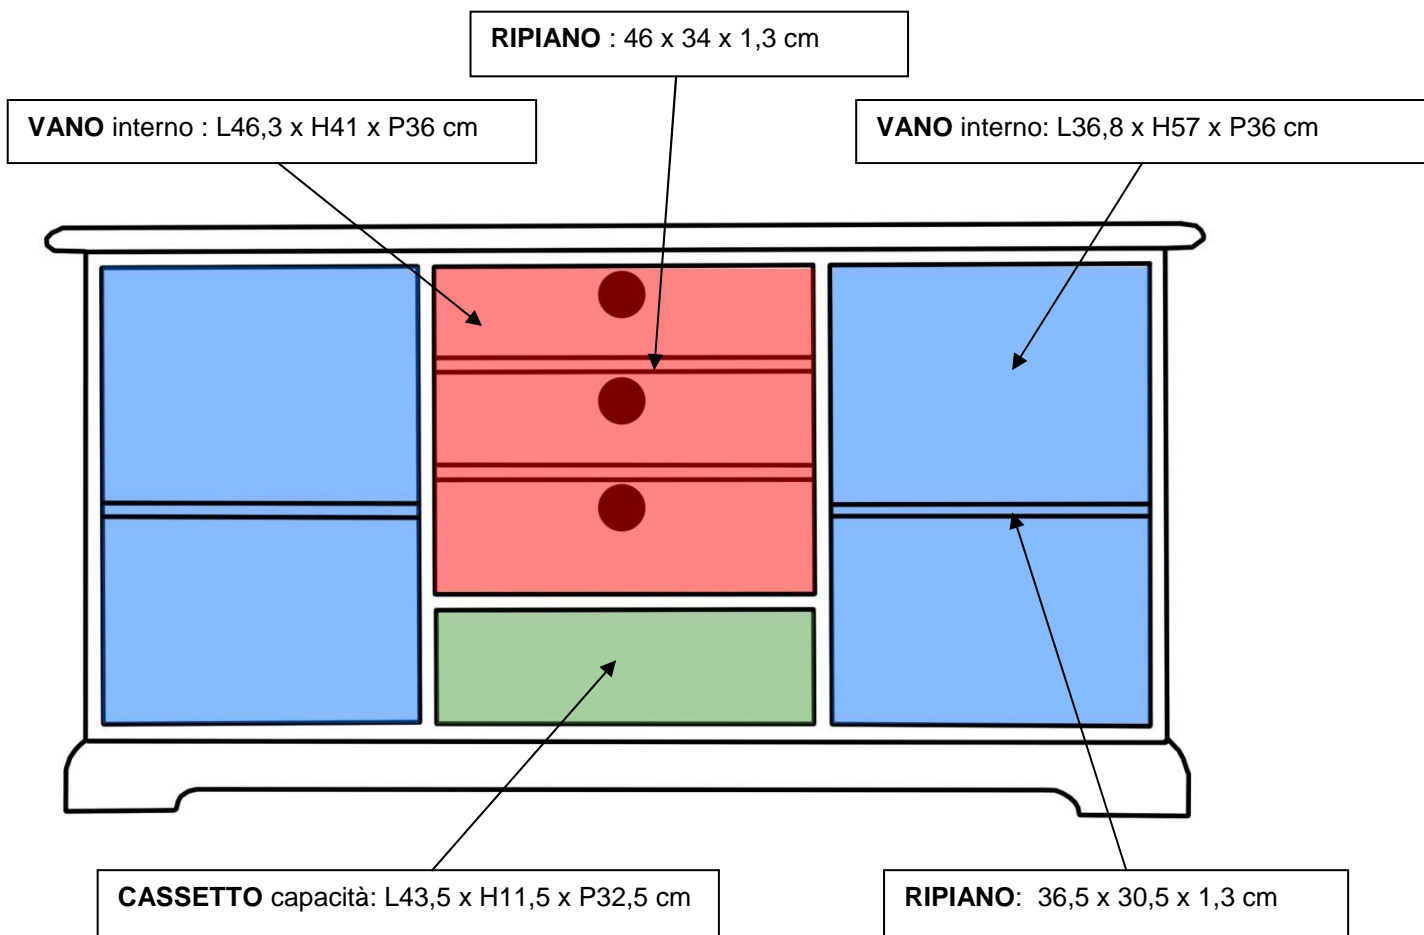

SCHEDA TECNICA MOBILE PORTA TV art. 4040

Dimensioni del Mobile:

Totali : L133 x H67 x P40 cm

VANO interno : L46,3 x H41 x P36 cm

N°2 RIPIANO : 46 x 34 x 1,3 cm posizionabile a 3 altezze
N°3 FORI PASSACAVI 6cm diametro

VANO interno: L36,8 x H57 x P36 cm

N°1 RIPIANO : 36,5 x 30,5 x 1,3 cm posizionabile a 3 altezze

CASSETTO capacità: L43,5 x H11,5 x P32,5 cm

Dimensioni esterne: L46 x H13 x P36 cm

Cornice piano e zoccolo in Tulipier massello
 Pannelli in mdf con piallaccio di noce Tanganica
 Pannelli rivestiti di legno naturale di Faggio e noce Tanganica
 Strutta cassetto in multistrati di Betulla