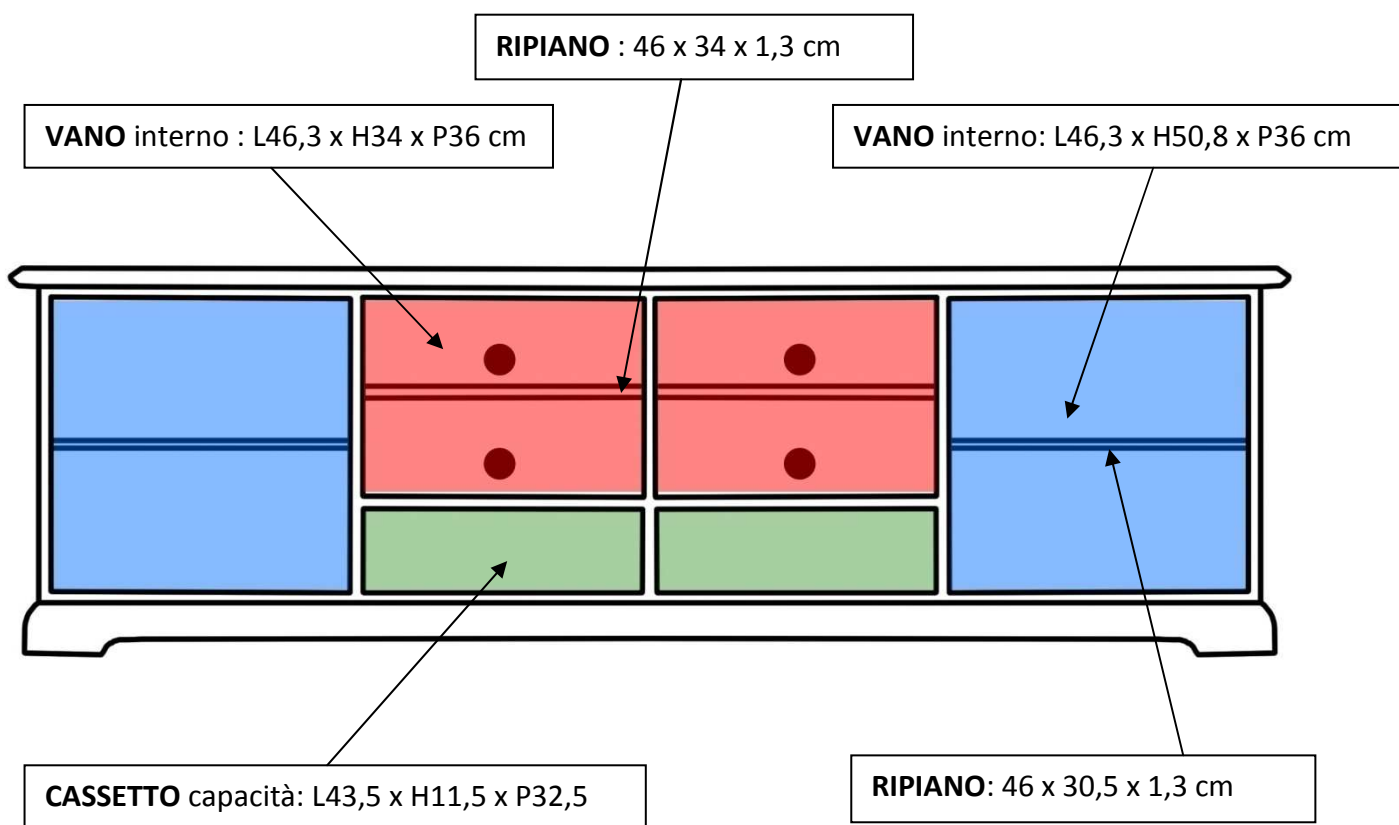

SCHEDA TECNICA MOBILE PORTA TV 4010

Dimensioni del Mobile:

Totali : L201 x H60 x P40 cm

VANO interno: L46,3 x H34 x P36 cm

N°1 RIPIANO : 46 x 34 x 1,3 cm posizionabile a 3 altezze (11,5 - 14,5 - 18,5 cm)
N°2 FORI PASSACAVI 6cm diametro

VANO interno: L46,3 x H50,8 x P36 cm

N°1 RIPIANO : 46 x 30,5 x 1,3 cm posizionabile a 3 altezze (20,5 - 24 - 27 cm)

CASSETTO capacità: L43,5 x H11,5 x P32,5 cm

Dimensioni esterne: L46 x H13 x P36 cm

Cornice piano e zoccolo in Tulipier massello
 Pannelli in mdf con piallaccio di noce Tanganica
 Pannelli rivestiti di legno naturale di Faggio e noce Tanganica
 Strutta cassetto in multistrati di Betulla