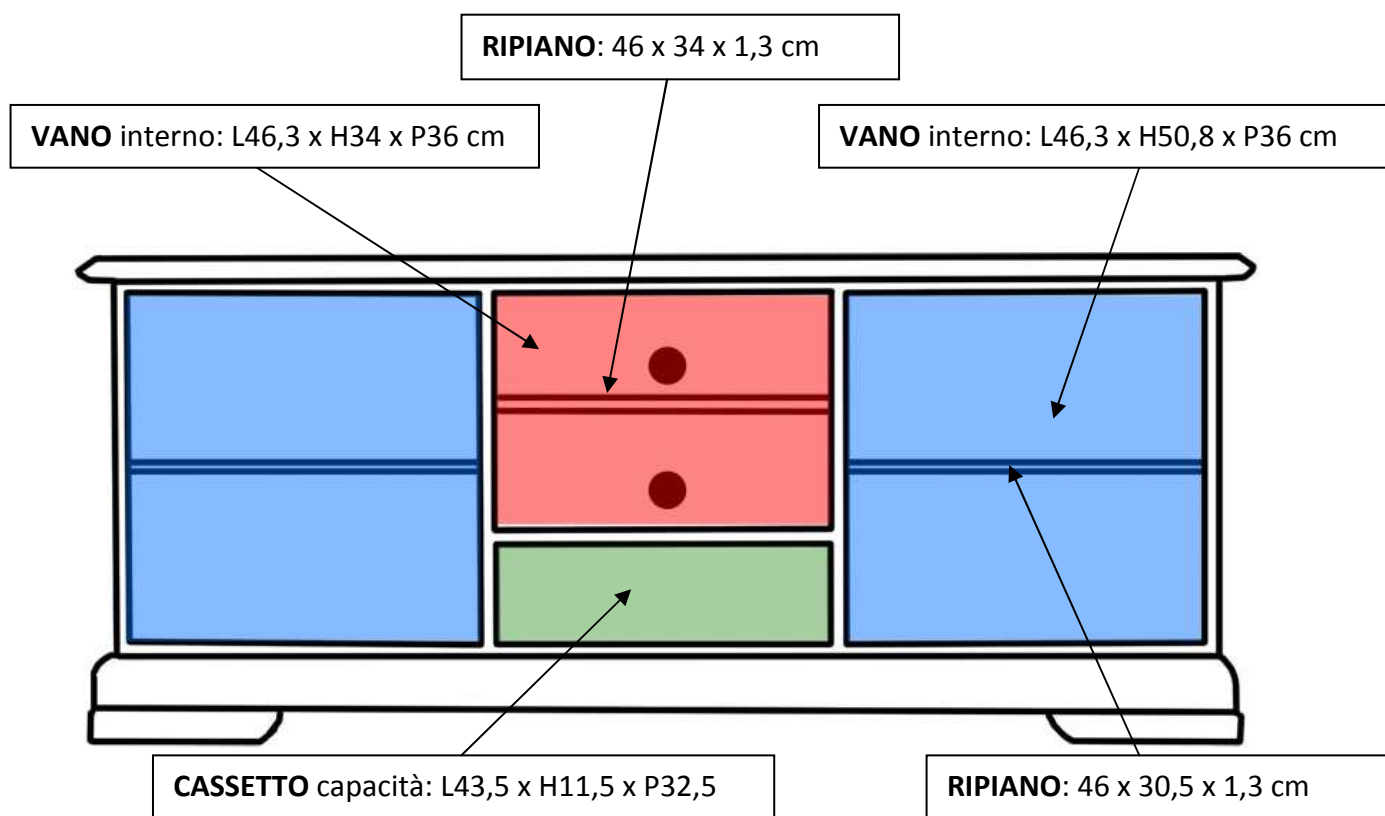

SCHEDA TECNICA MOBILE PORTA TV art. 3059-Z – 3159-Z

Dimensioni del Mobile:

Totali : L153 x H63,5 x P40 cm

VANO interno: L46,3 x H34 x P36 cm

N°1 RIPIANO : 46 x 34 x 1,3 cm posizionabile a 3 altezze (11,5 - 14,5 - 18,5 cm)
N°2 FORI PASSACAVI 6cm diametro

VANO interno: L46,3 x H50,8 x P36 cm

N°1 RIPIANO : 46 x 30,5 x 1,3 cm posizionabile a 3 altezze (20,5 - 24 - 27 cm)

CASSETTO capacità: L43,5 x H11,5 x P32,5 cm

Dimensioni esterne: L46 x H13 x P36 cm

Cornice piano e zoccolo in Tulipier massello
 Pannelli in mdf con piallaccio di noce Tanganica
 Pannelli rivestiti di legno naturale di Faggio e noce Tanganica
 Strutta cassetto in multistrati di Betulla