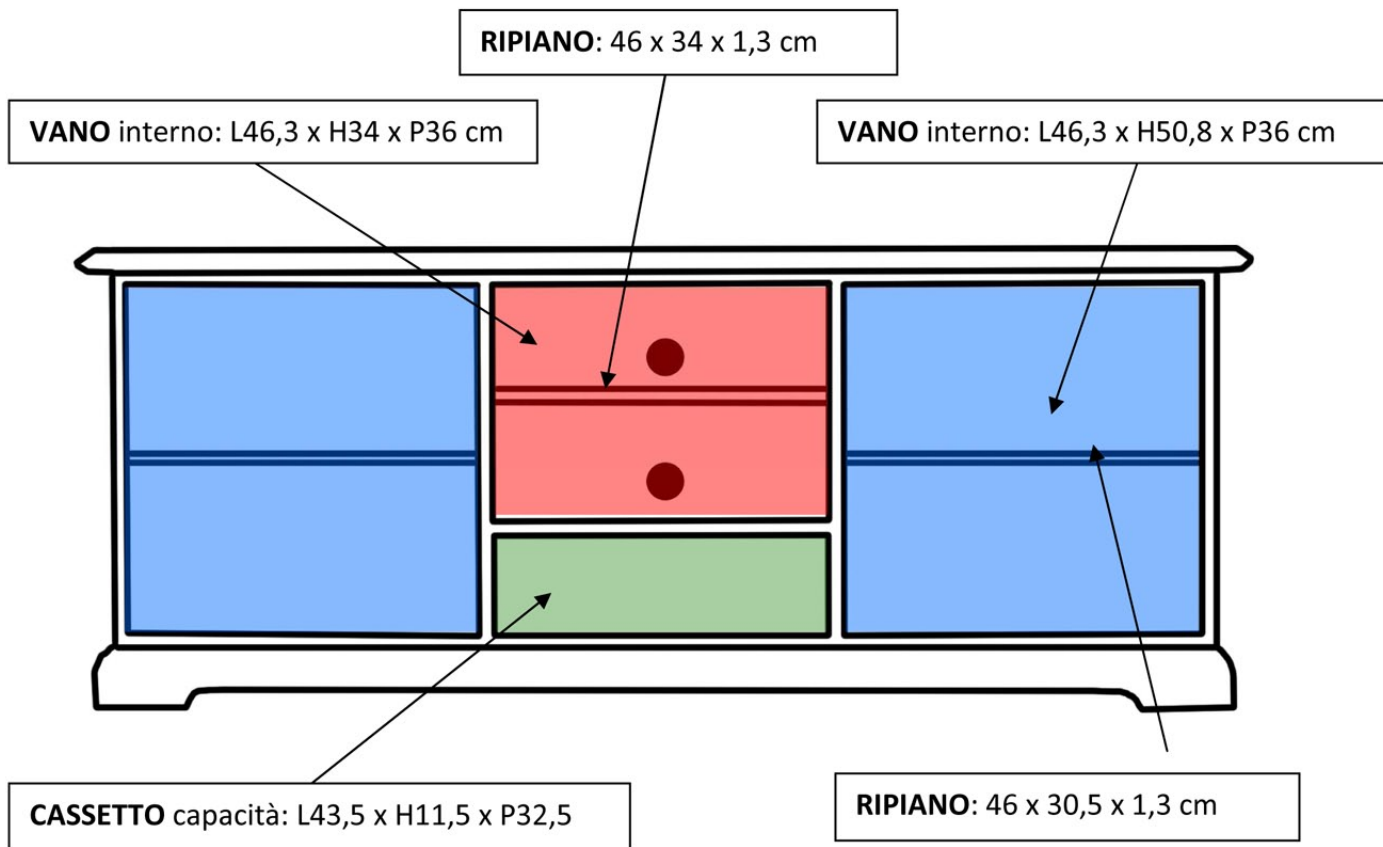

# SCHEMA TECNICA MOBILE PORTA TV art. 3059 - 3159

## Dimensioni del Mobile:

Totali : L153 x H60 x P40 cm

**VANO** interno: L46,3 x H34 x P36 cm

**N°1 RIPIANO** : 46 x 34 x 1,3 cm posizionabile a 3 altezze (11,5 - 14,5 - 18,5 cm)

**N°2 FORI PASSACAVI** 6cm diametro

**VANO** interno: L46,3 x H50,8 x P36 cm

**N°1 RIPIANO** : 46 x 30,5 x 1,3 cm posizionabile a 3 altezze (20,5 - 24 - 27 cm)

**CASSETTO** capacità: L43,5 x H11,5 x P32,5 cm

Dimensioni esterne: L46 x H13 x P36 cm