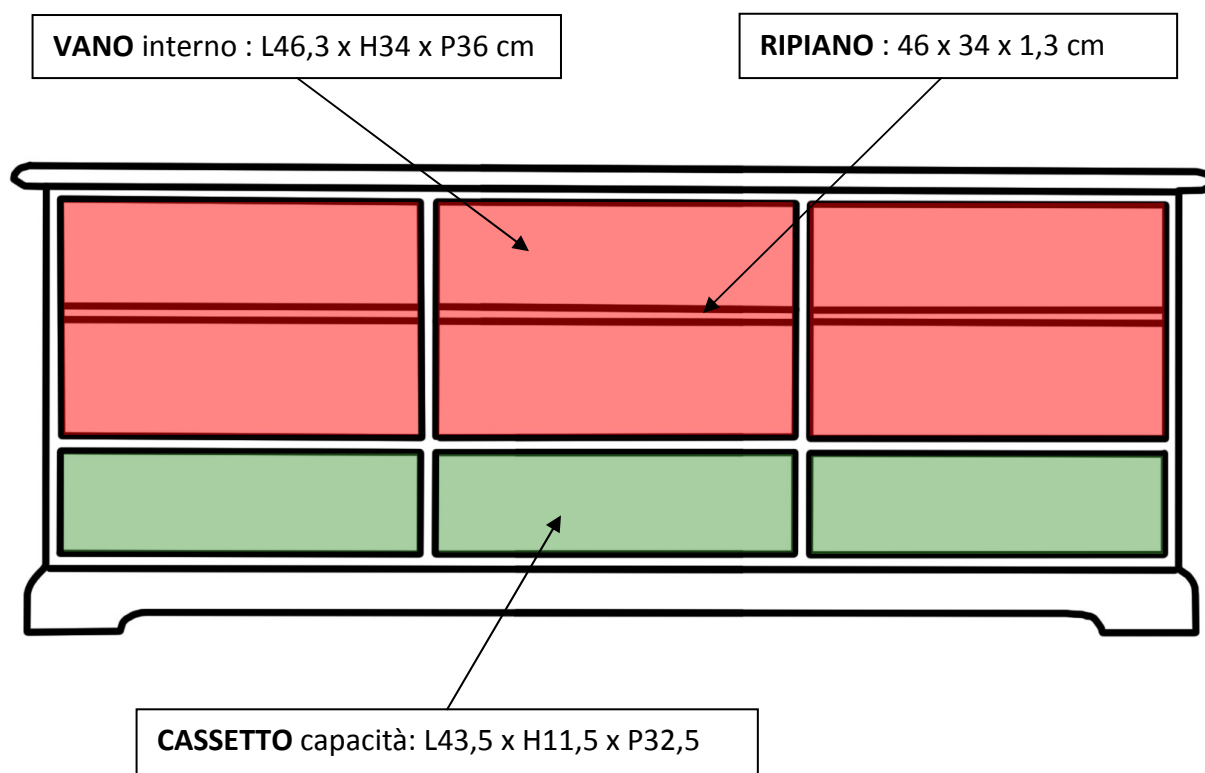

SCHEDA TECNICA MOBILE PORTA TV 4020

Dimensioni del Mobile:

Totali : L153 x H60 x P40 cm

VANO interno : L46,3 x H34 x P36 cm

N°1 RIPIANO : 46 x 34 x 1,3 cm posizionabile a 3 altezze (11,5 - 14,5 - 18,5 cm)

Nr.3 CASSETTI capacità: L43,5 x H11,5 x P32,5 cm

Dimensioni esterne: L46 x H13 x P36 cm

Cornice piano e zoccolo in Tulipier massello
Pannelli in mdf con piallaccio di noce Tanganica
Pannelli rivestiti di legno naturale di Faggio e noce Tanganica
Strutta cassetto in multistrati di Betulla