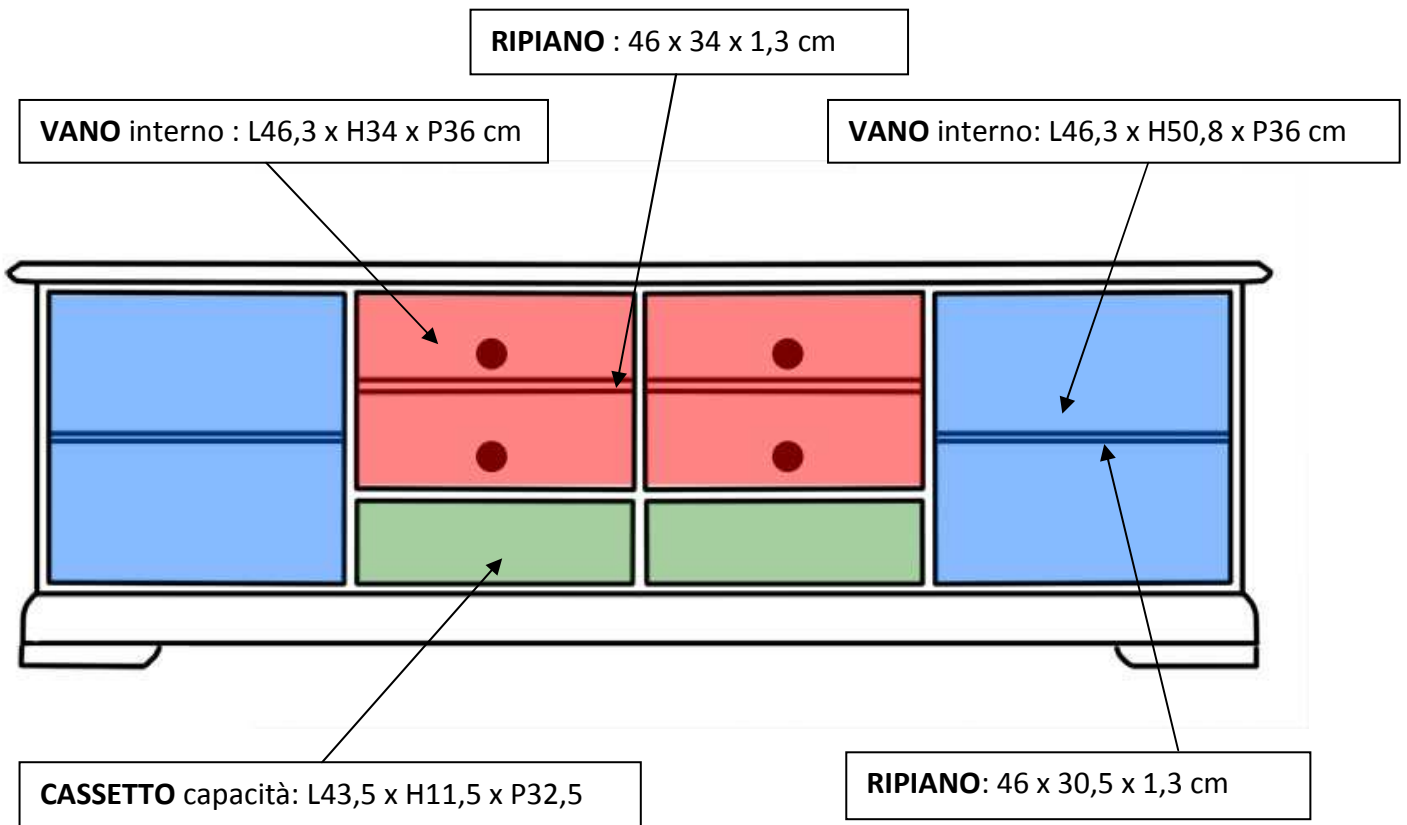

SCHEDA TECNICA MOBILE PORTA TV 4010-Z

Dimensioni del Mobile:

Totali : L201 x H63,5 x P40 cm

VANO interno: L46,3 x H34 x P36 cm

N°1 RIPIANO : 46 x 34 x 1,3 cm posizionabile a 3 altezze (11,5 - 14,5 - 18,5 cm)
N°2 FORI PASSACAVI 6cm diametro

VANO interno: L46,3 x H50,8 x P36 cm

N°1 RIPIANO : 46 x 30,5 x 1,3 cm posizionabile a 3 altezze (20,5 - 24 - 27 cm)

CASSETTO capacità: L43,5 x H11,5 x P32,5 cm

Dimensioni esterne: L46 x H13 x P36 cm

Cornice piano e zoccolo in Tulipier massello
 Pannelli in mdf con piallaccio di noce Tanganica
 Pannelli rivestiti di legno naturale di Faggio e noce Tanganica
 Strutta cassetto in multistrati di Betulla