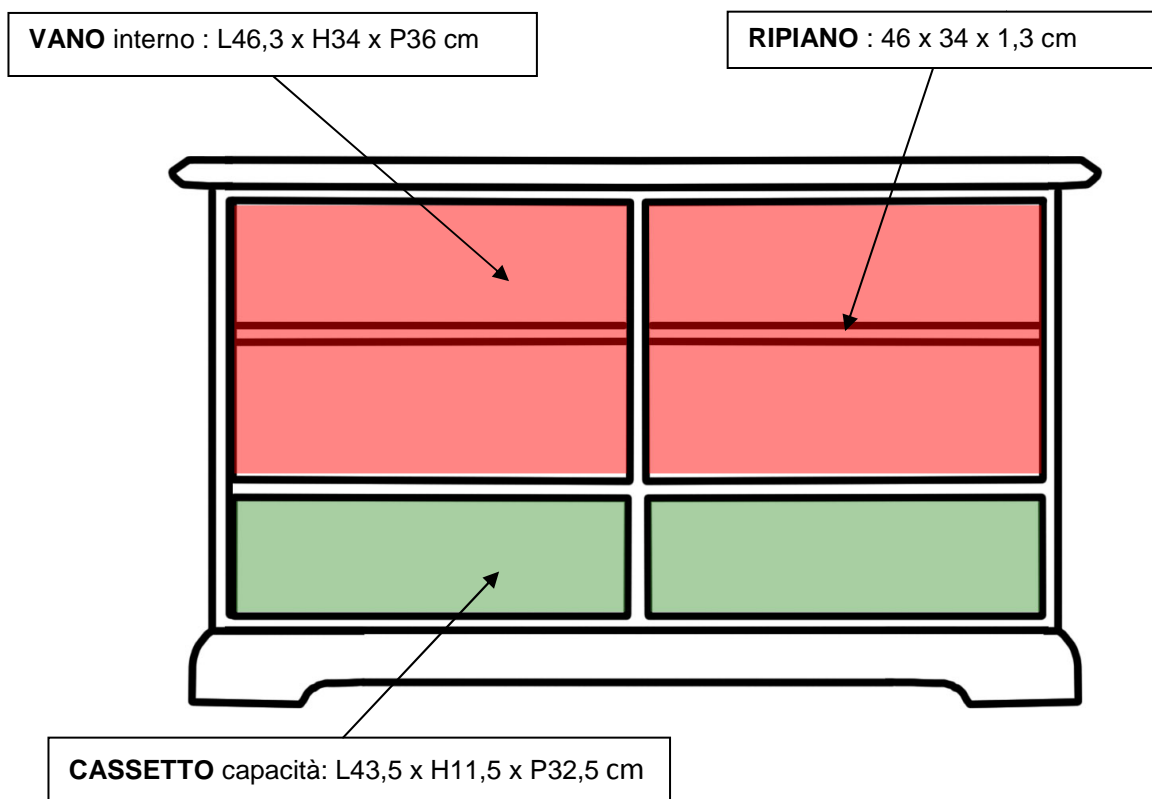

SCHEMA TECNICO MOBILE PORTA TV art. 3800

Dimensioni del Mobile:

Totali : L106 x H60 x P40 cm

VANO interno: L46,3 x H34 x P36 cm

N°1 RIPIANO : 46 x 34 x 1,3 cm posizionabile a 3 altezze (11,5 - 14,5 - 18,5 cm)
Schienale completamente aperto

CASSETTO capacità: L43,5 x H11,5 x P32,5 cm

Dimensioni esterne: L46 x H13 x P36 cm

Cornice piano e zoccolo in Tulipier massello
Pannelli in mdf con piallaccio di noce Tanganica
Pannelli rivestiti di legno naturale di Faggio e noce Tanganica
Strutta cassetto in multistrati di Betulla