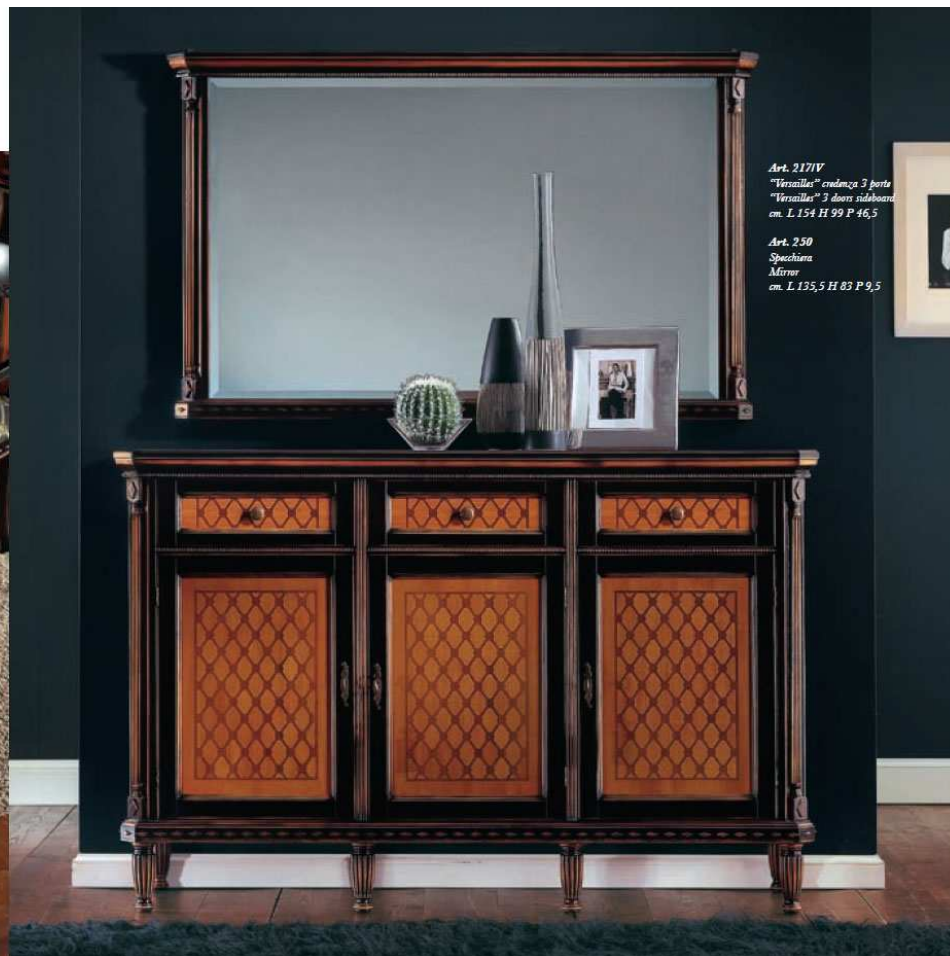

Art. 250
Specchiera
Mirror
cm. L.135,5 H.83 P.9,5