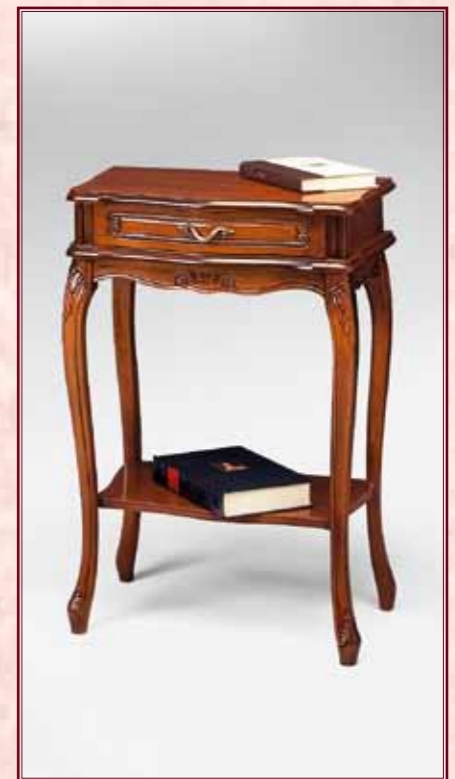

Art. 5670  
Porta telefono a giorno  
Telephone stand  
L. 48 H. 78 P 29

Art. 5671  
Porta telefono con cassetto  
Telephone stand with drawer  
L. 50 H. 70 P 31

Art. 5672  
Comodino 2 cassetti Firenze  
Firenze stand 2 drawers  
L. 48 H 70 P 39