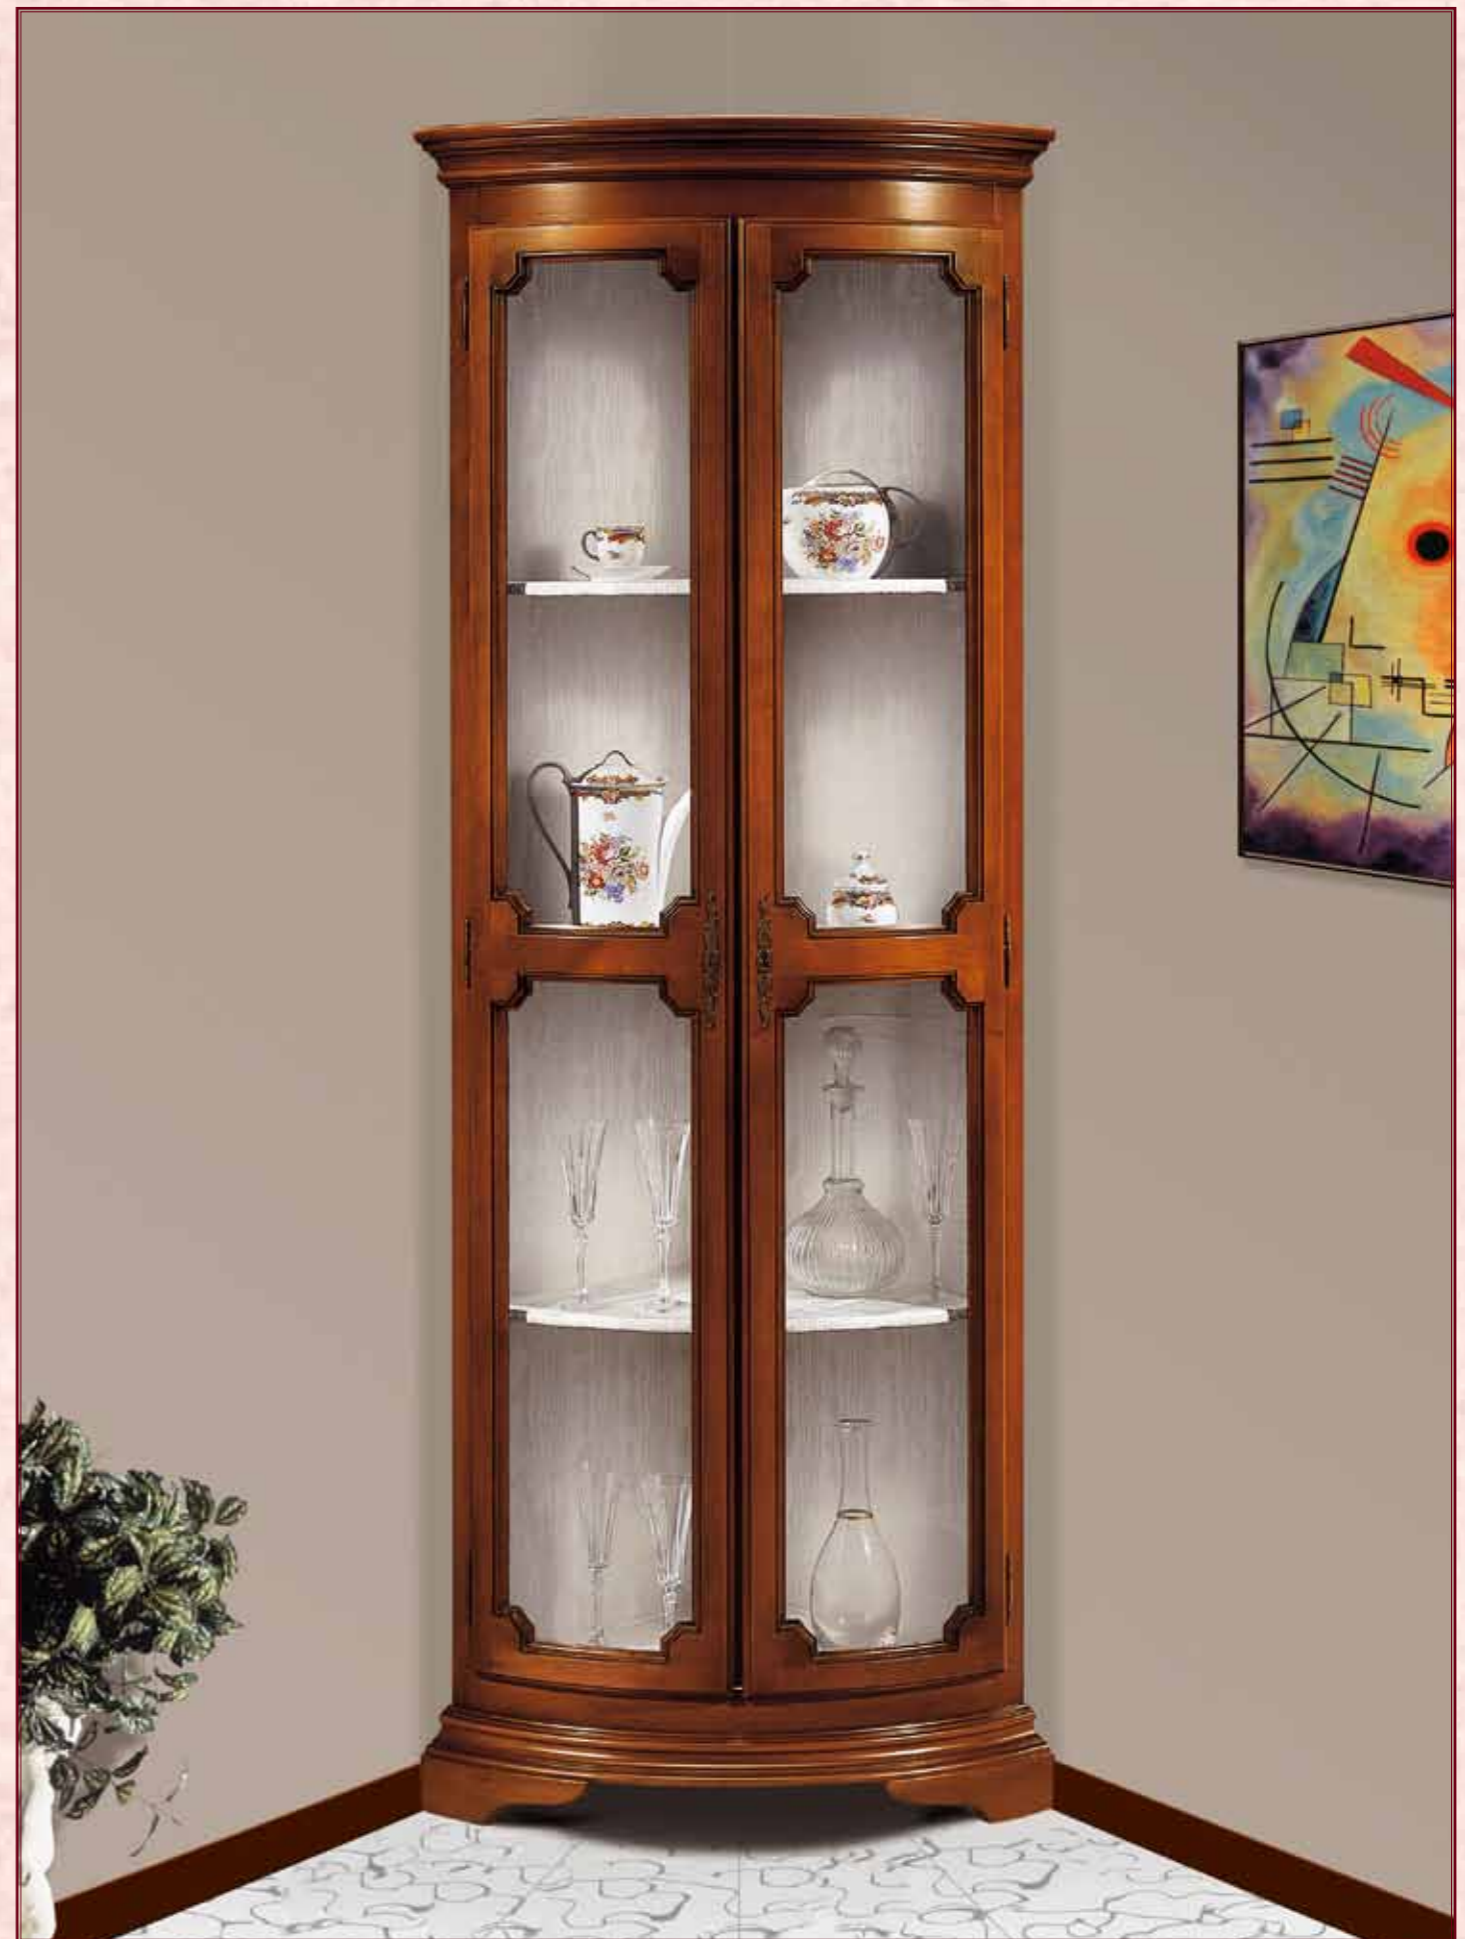

Art. 5450
Angolo 2 porte
2 doors corner
L 54 H 201 P 54