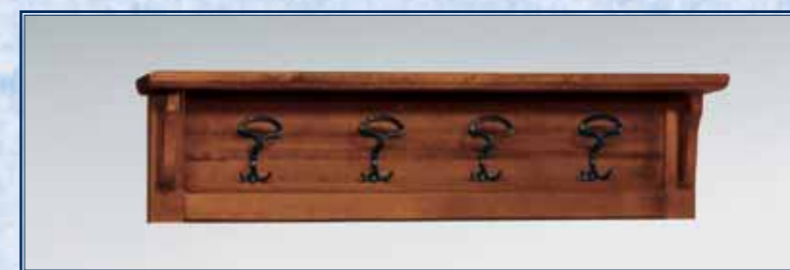

Art. 6770
Cappelliera
Hat box
L 126 H 22 P 17