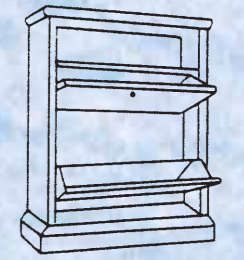

Art. 6825
Scarpiera 2 ribalte liscia
Shoe cabinet
L 77 H 83 P 20