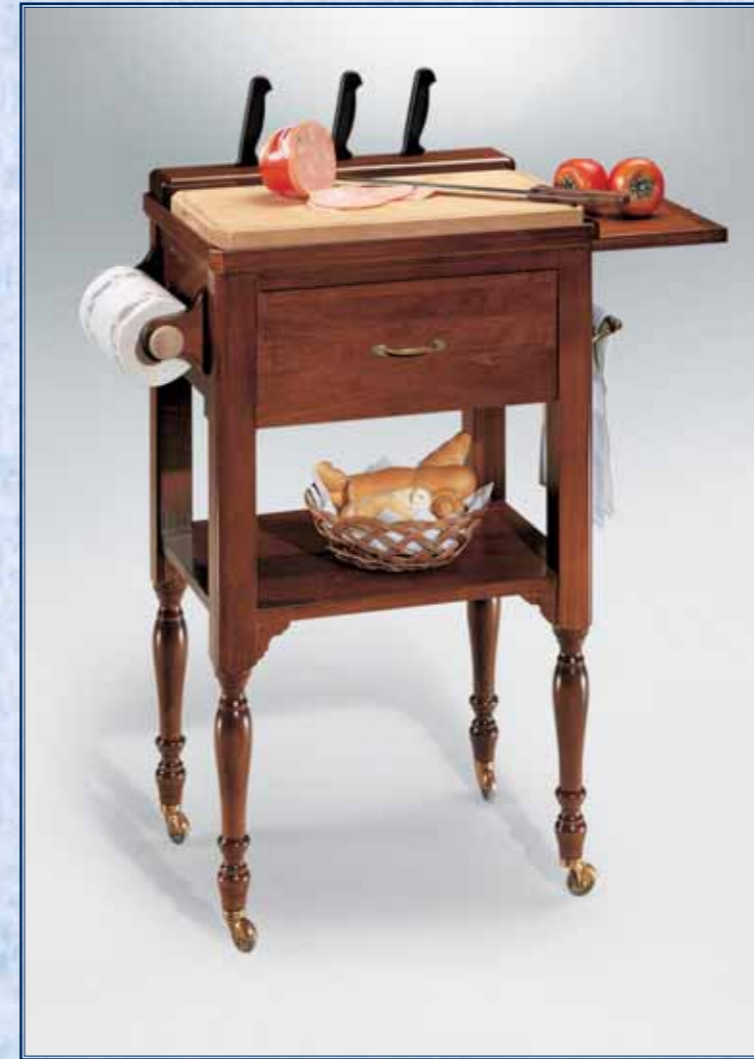

Art. 6450
 Credenza 2 porte
 2 doors sideboard
 L 100 H 73 P 47

Art. 6451
 Tavolo a muro
 Suspended table
 L 95 H 131 P 22

Art. 6452
Tavolo a muro
Suspended table
L 90 P 90

Art. 6453
Tagliere con base
Table with sideboard
L 109 P 47

Art. 6454
Solo credenza
Sideboard only
L 109 H 72 P 47

Art. 6455
Carrello salumi
Trolley
L 51 H 90 P 41

Art. 6456
Portabottiglie
Bottle rack
L 48 H 88 P 35

Art. 6457
Tavolo attrezzato
Table
L 120 H 80 P 80 - 2 all. 40 cm