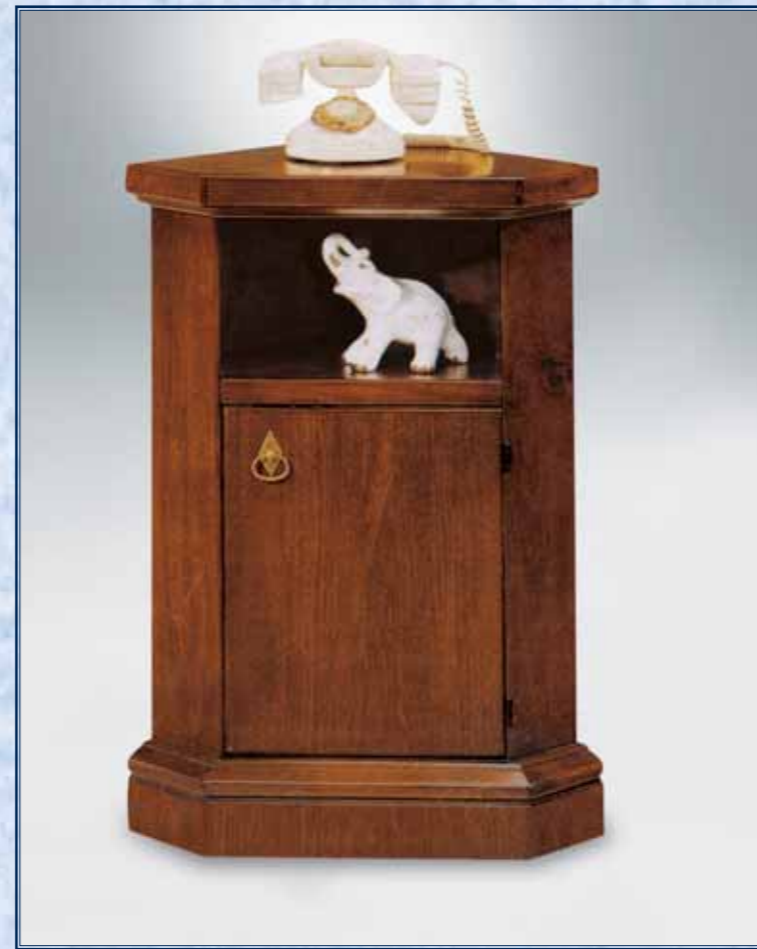

Art. 6804
Portatelefono
Telephone stand
L 57 H 80 P 38