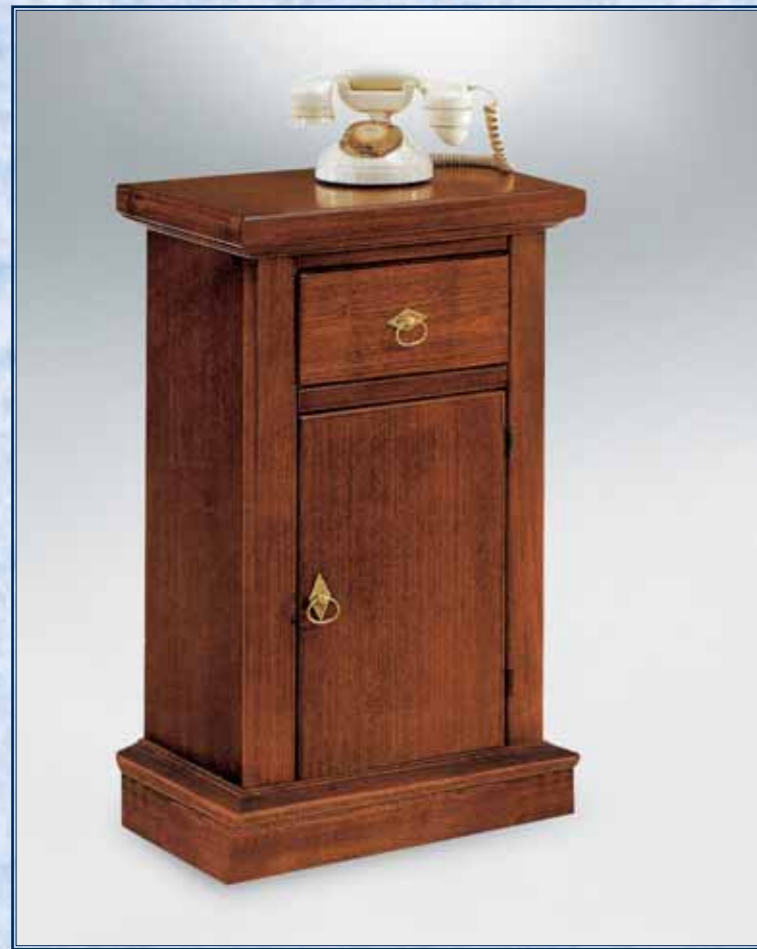

Art. 6799
 Porta Tv 2 porte
 2 doors Tv stand
 L 88 H 83 P 40

Art. 6800
 Porta Tv
 Tv stand
 L 78 H 71 P 45

Art. 6801
 Angolo con 1 porta vetro 1 cassetto
 1 glass door 1 drawer corner
 L 73 H 139 P 70

Art. 6802
 Angolo con vano 3 cassetti
 3 drawers corner
 L 54 H 103,5 P 50