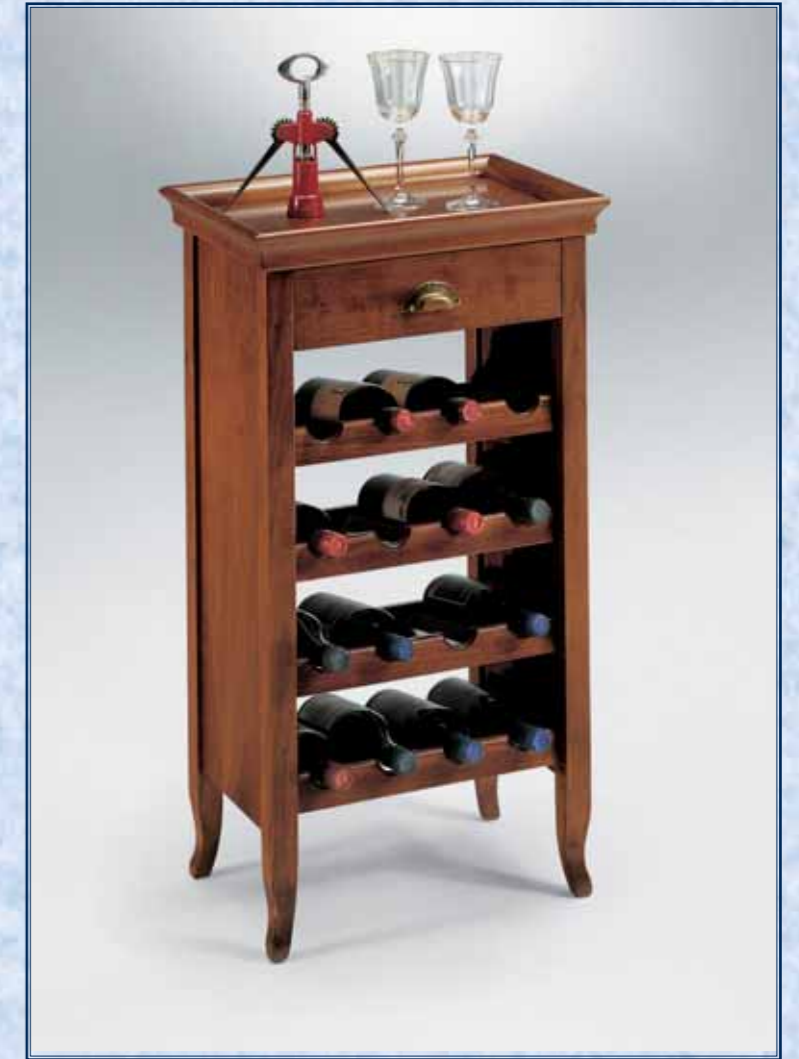

Art. 6454
Solo credenza
Sideboard only
L 109 H 72 P 47

Art. 6455
Carrello salumi
Trolley
L 51 H 90 P 41

Art. 6456
Portabottiglie
Bottle rack
L 48 H 88 P 35

Art. 6457
Tavolo attrezzato
Table
L 120 H 80 P 80 - 2 all. 40 cm