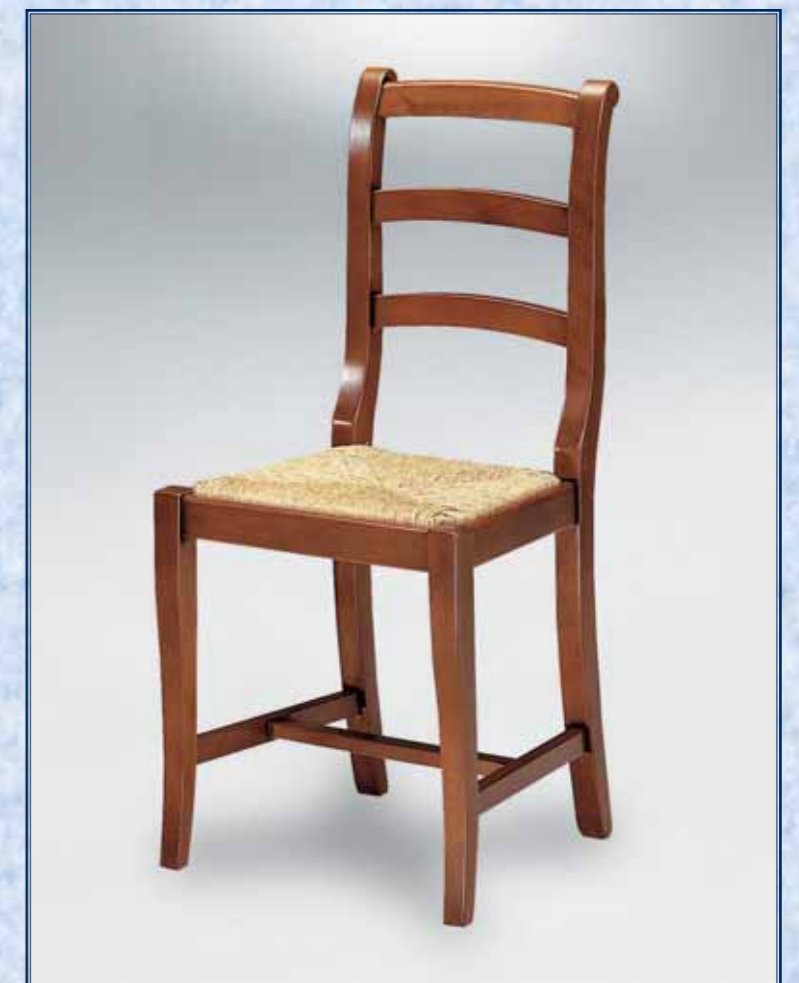

Art. 6523
Sedia
Chair
L 43 H 93 P 46