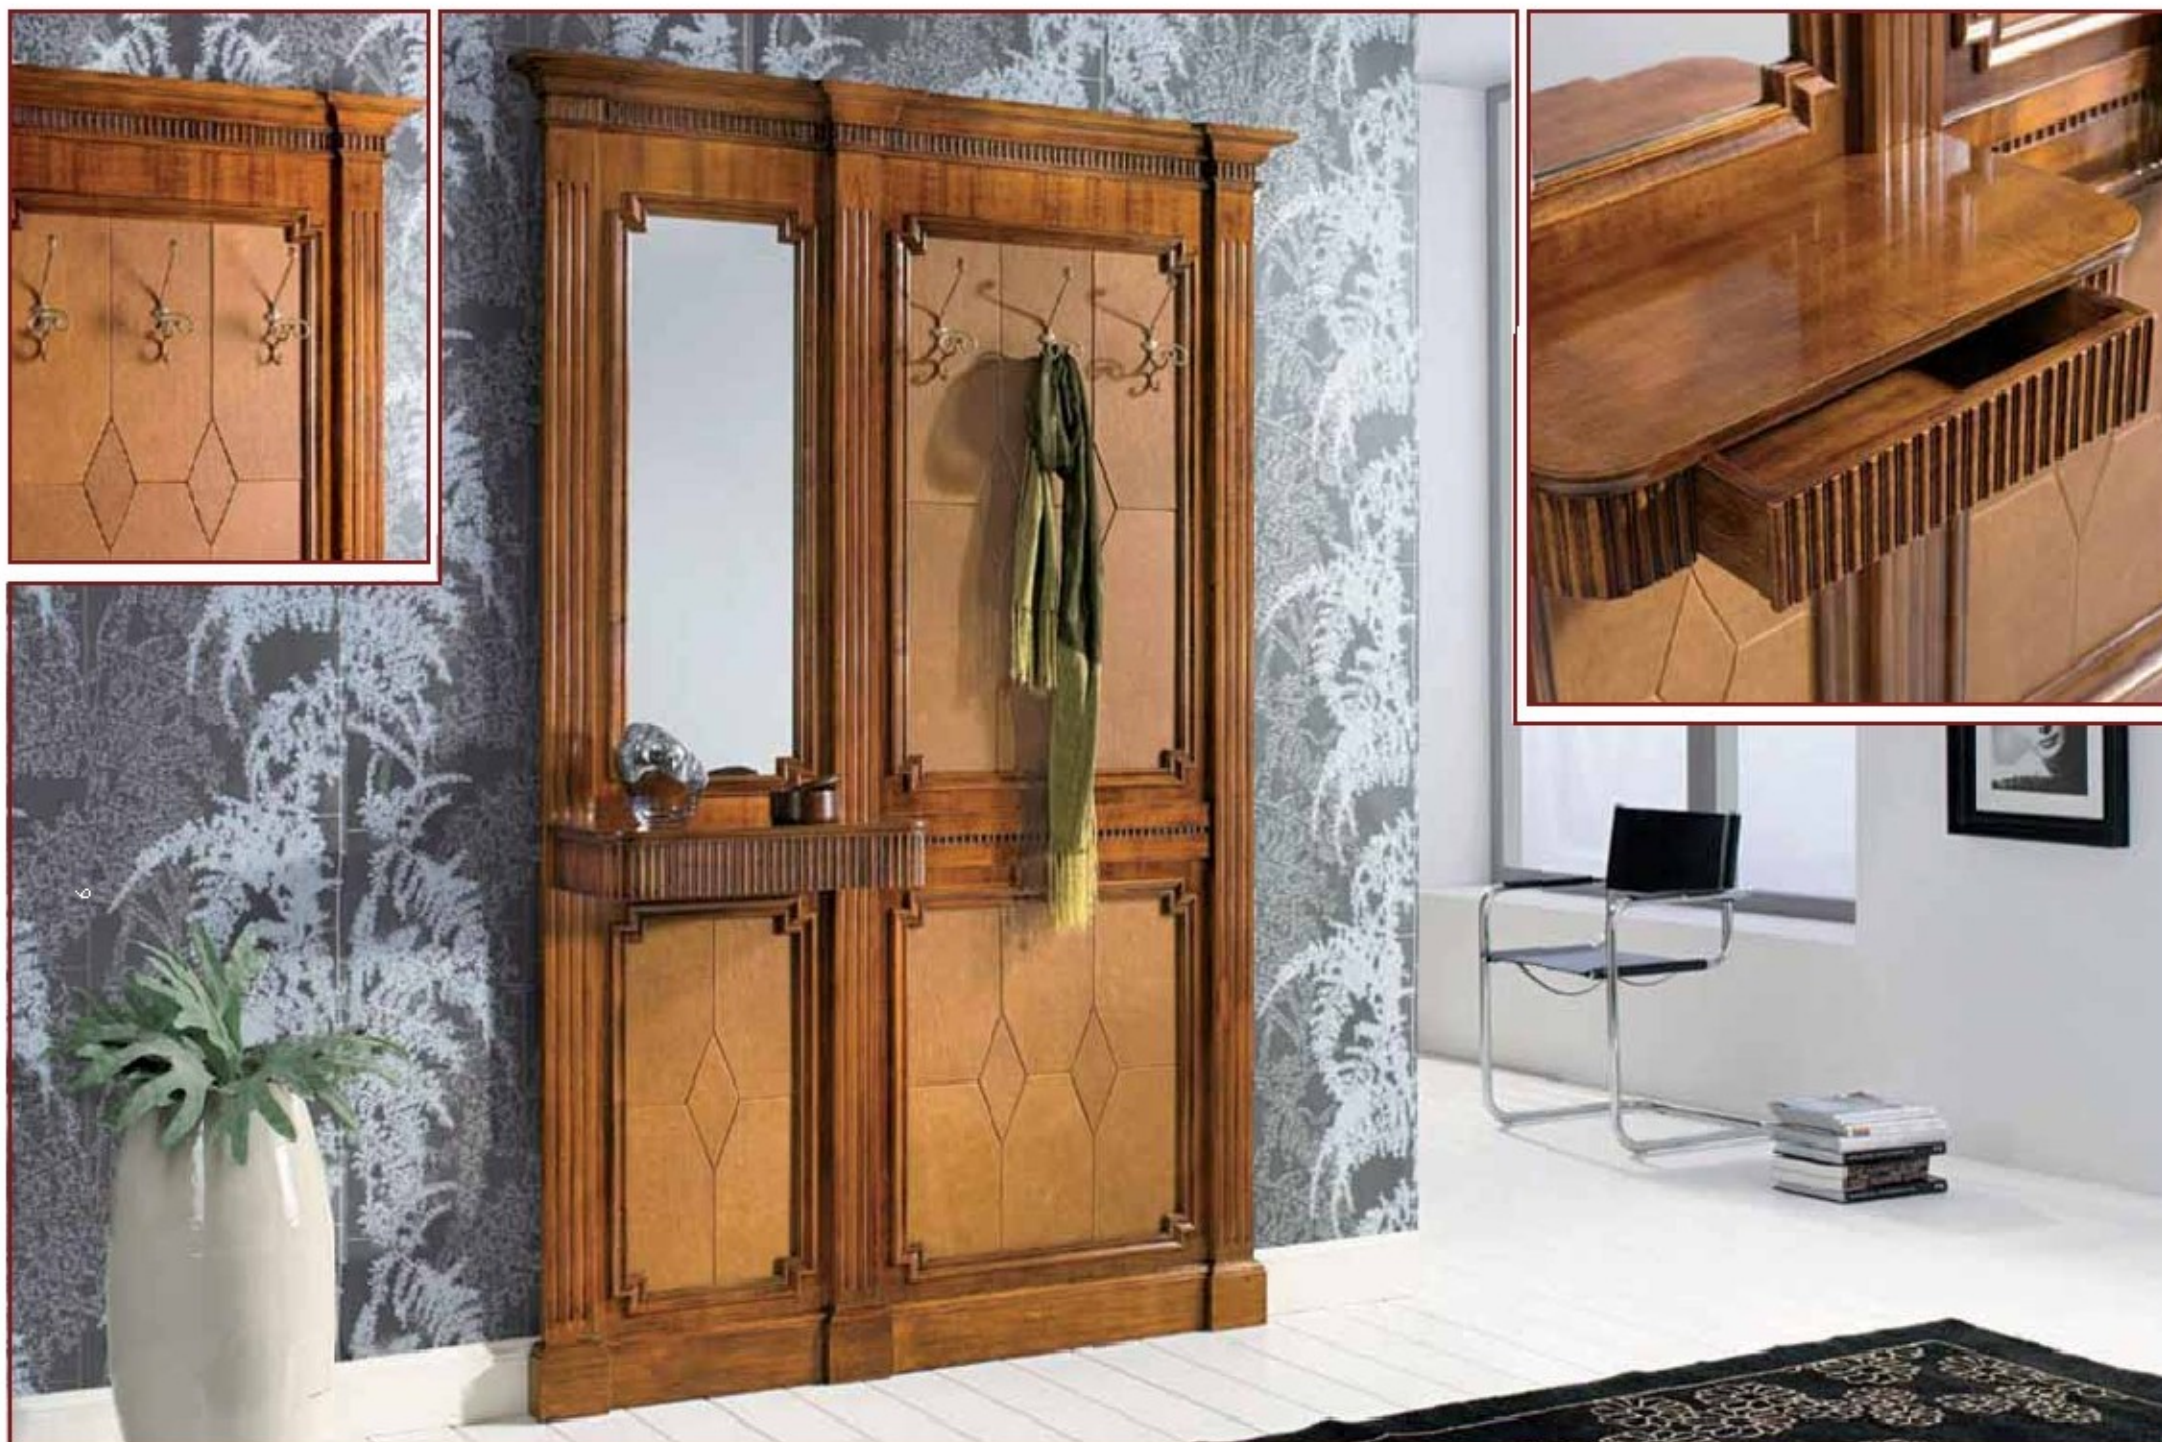

Finitura Noce Bassano

Art. 254 / P
Mobile da ingresso con pelle / Entrance furniture with leather
Cm L.147,5 - H. 215 - P. 30

Smontato/ Dismanted
Pannello/ Panel: Cm L. 147,5 - H. 215 - P. 10
Consolle/ Console: Cm L. 58 - H. 11 - P. 28