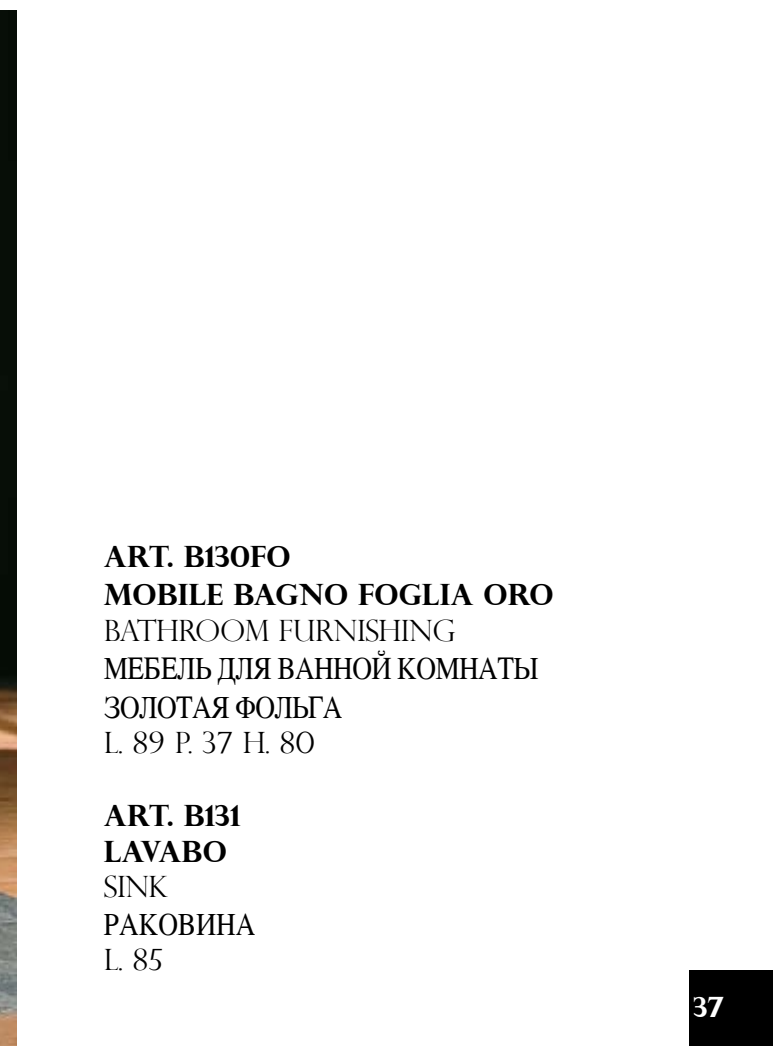

ART. V130FO
MOBILE BAGNO FOGLIA ORO
BATHROOM FURNISHING
МЕБЕЛЬ ДЛЯ ВАННОЙ КОМНАТЫ
ЗОЛОТАЯ ФОЛЬГА
L. 89 P. 37 H. 80

ART. V131
LAVABO
SINK
РАКОВИНА
L. 85