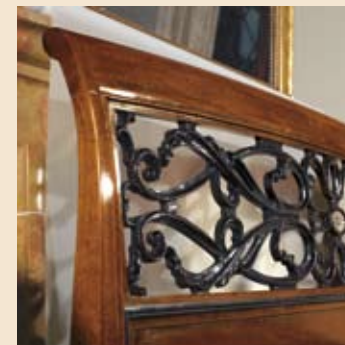

ZOCOLO
BASE
ЦОКОЛЬ

700 VENEZIA
VENEZIA 700
700 ВЕНЕЦИЯ

TESTATA HEADBOARD ИЗГОЛОВЬЕ

TRAFORATA
CARVED
РЕЗНОЕ

IMBOTTITA
PADDED
НАБИВНОЕ

PEDIERA FOOTBOARD ИЗНОЖЬЕ

TRAFORATA
CARVED
РЕЗНОЕ

GIROLETTO
BEDFRAME
БЕЗ ИЗНОЖЬЯ