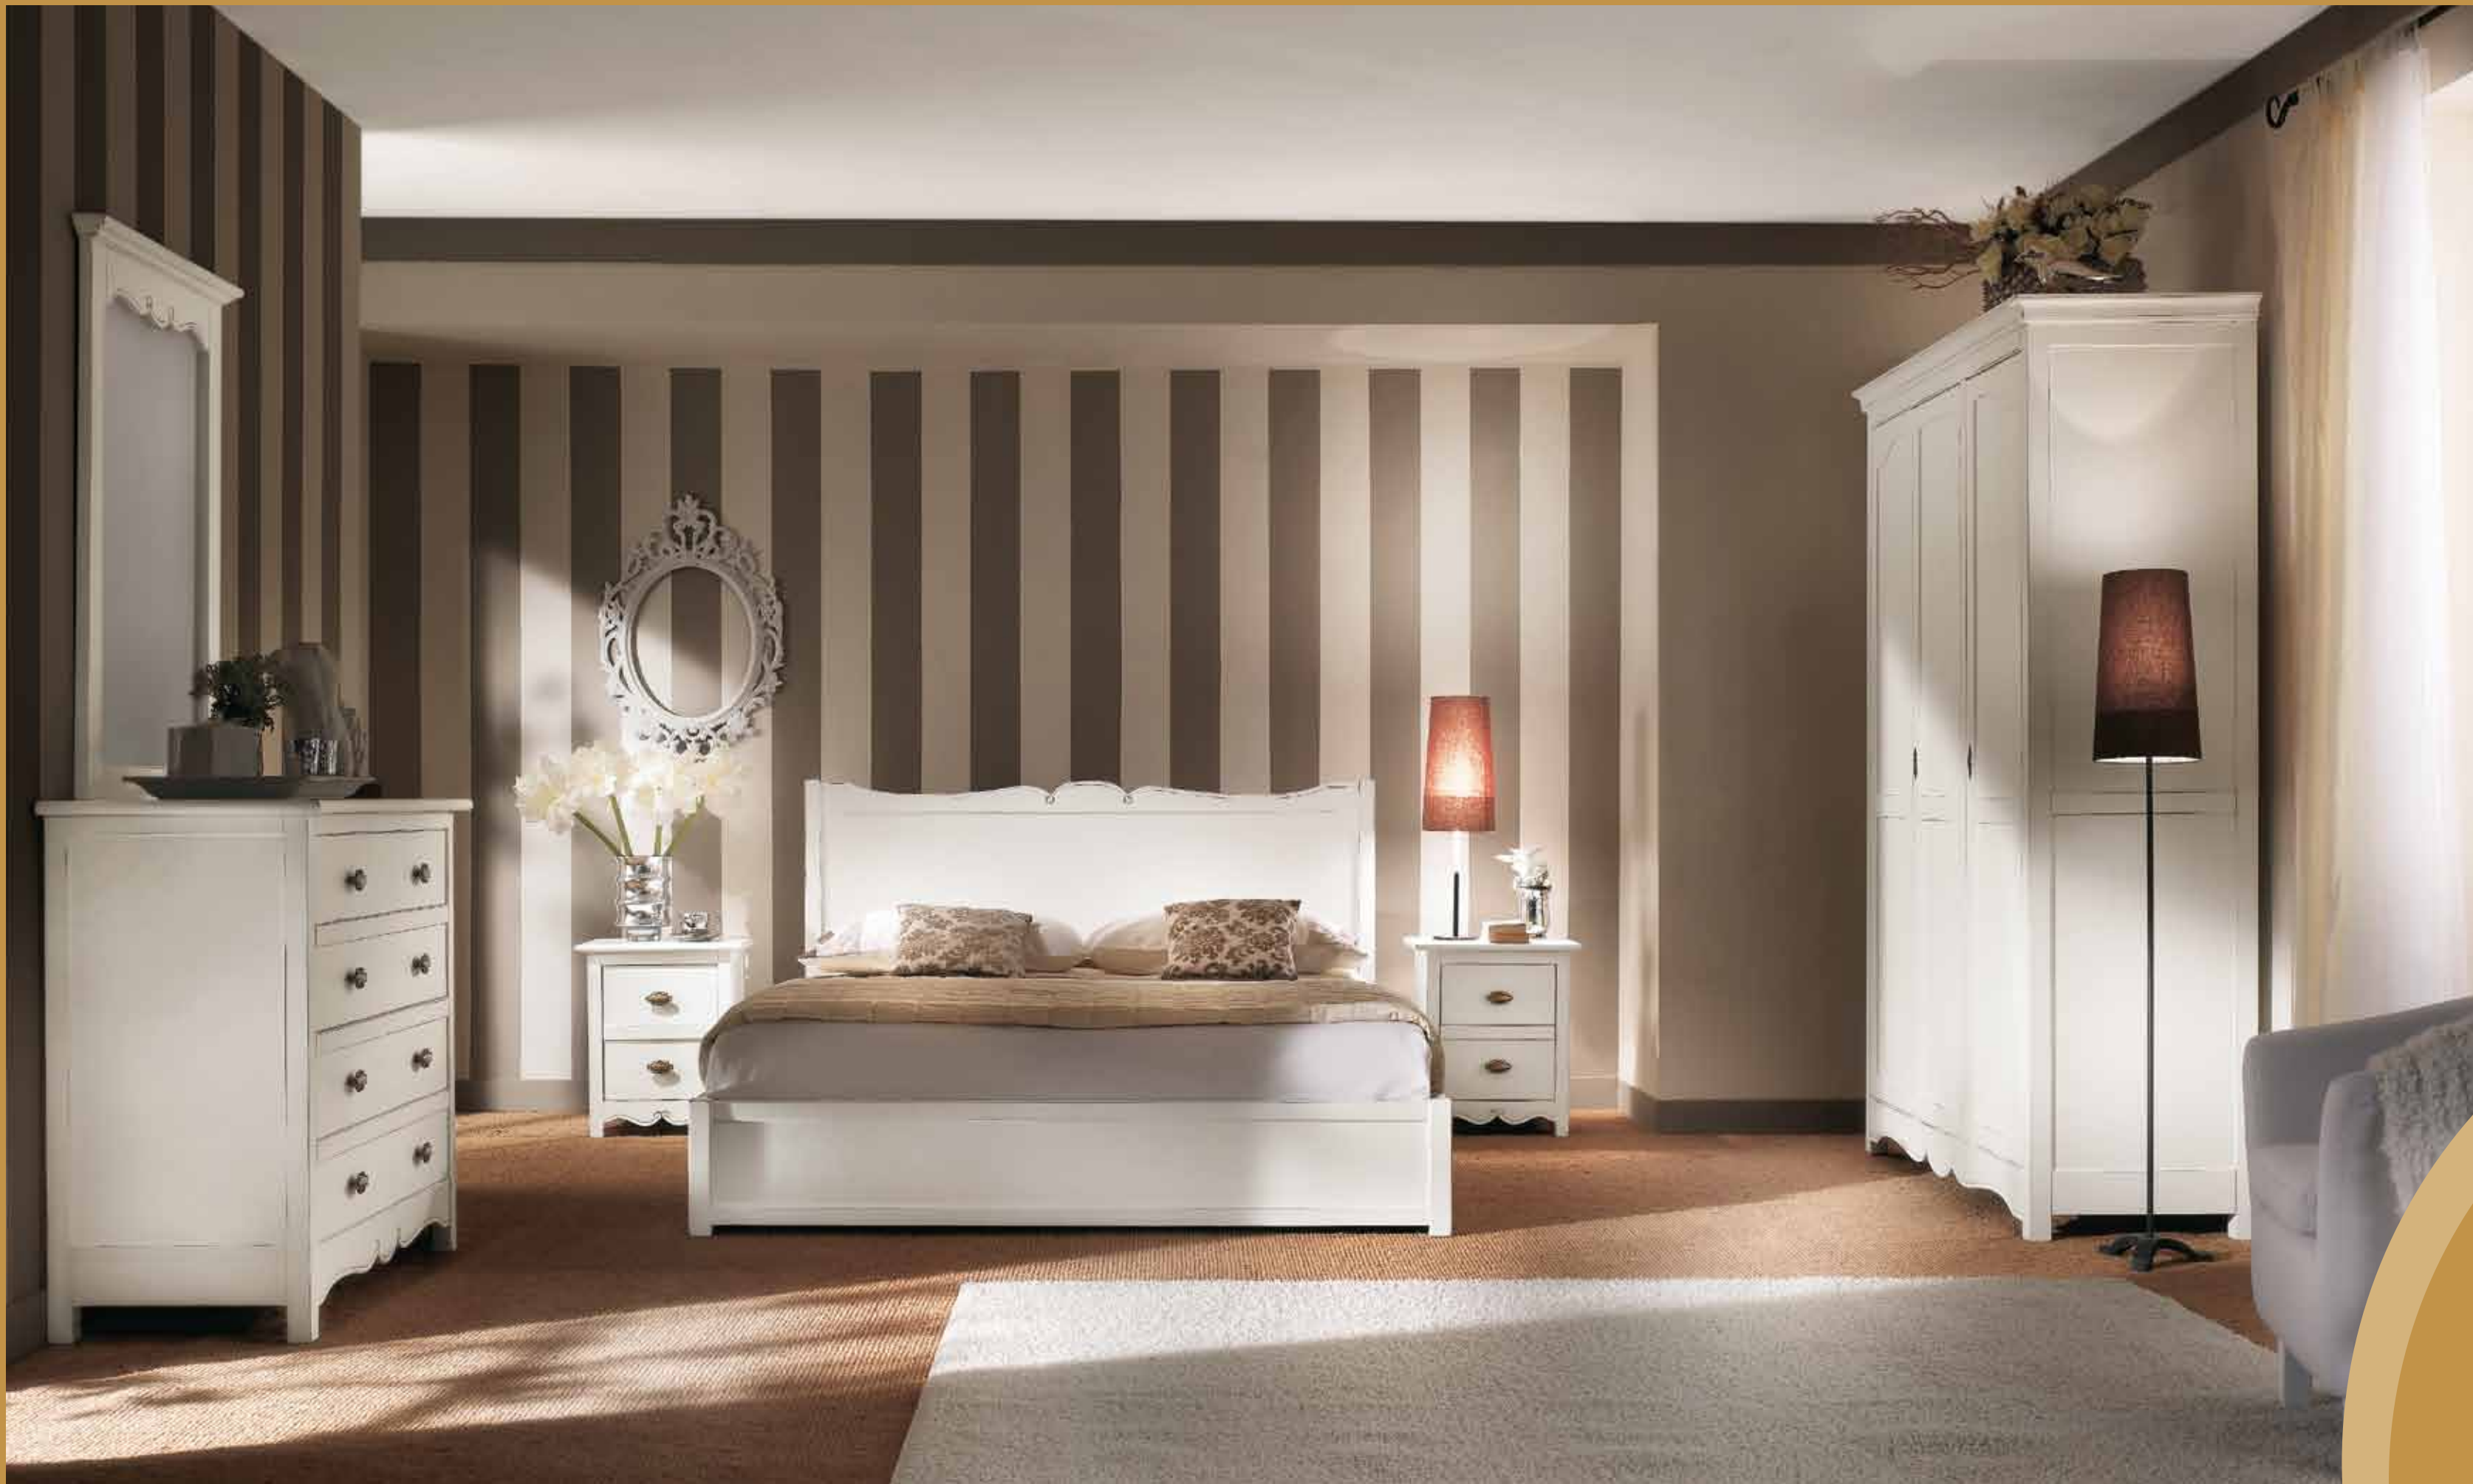

ART. M45
LETTO SINGOLO
 SINGLEE BED
 КРОВАТЬ
 L 100 P 197 H 112
 (INTERNO /INSIDE 92x191)

ART. M35
COMODINO
 NIGHT TABLE
 ТУМБОЧКА
 L 52 P 38 H 65

ART. M70
COMÒ
 CHEST OF DRAWER
 КОМОД
 L 100 P 50 H 107