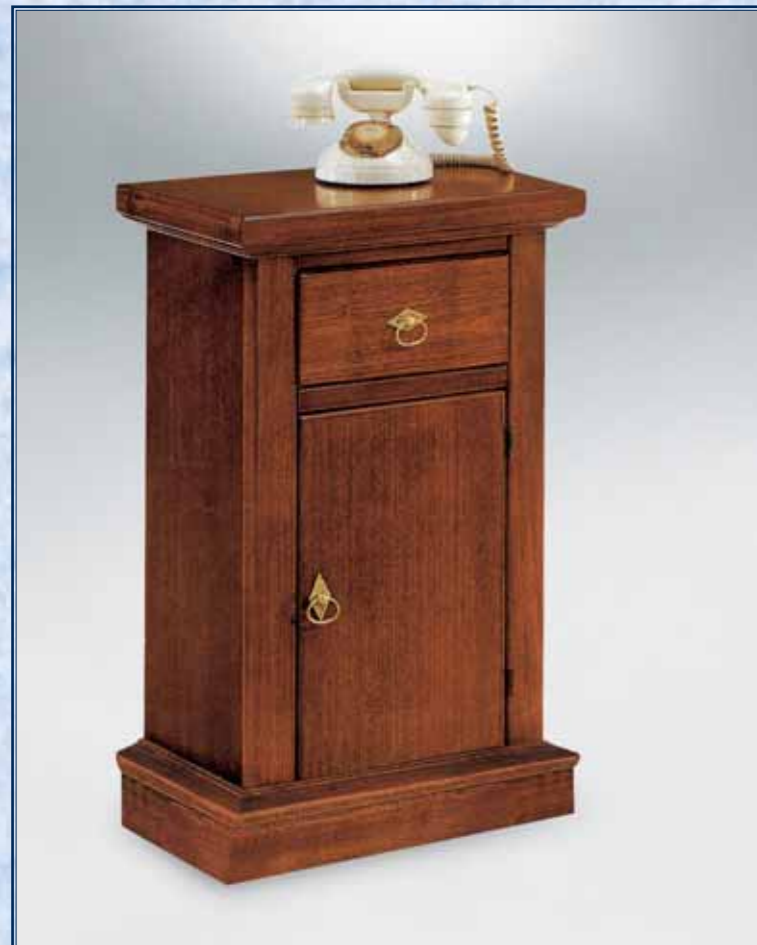

Art. 6799
 Porta Tv 2 porte
 2 doors Tv stand
 L 88 H 83 P 40

Art. 6800
 Porta Tv
 Tv stand
 L 78 H 71 P 45

Art. 6801
 Angolo con 1 porta vetro 1 cassetto
 1 glass door 1 drawer corner
 L 73 H 139 P 70

Art. 6802
 Angolo con vano 3 cassetti
 3 drawers corner
 L 54 H 103,5 P 50