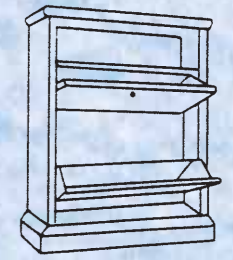

Art. 6825
Scarpiera 2 ribalte liscia
Shoe cabinet
L 77 H 83 P 20