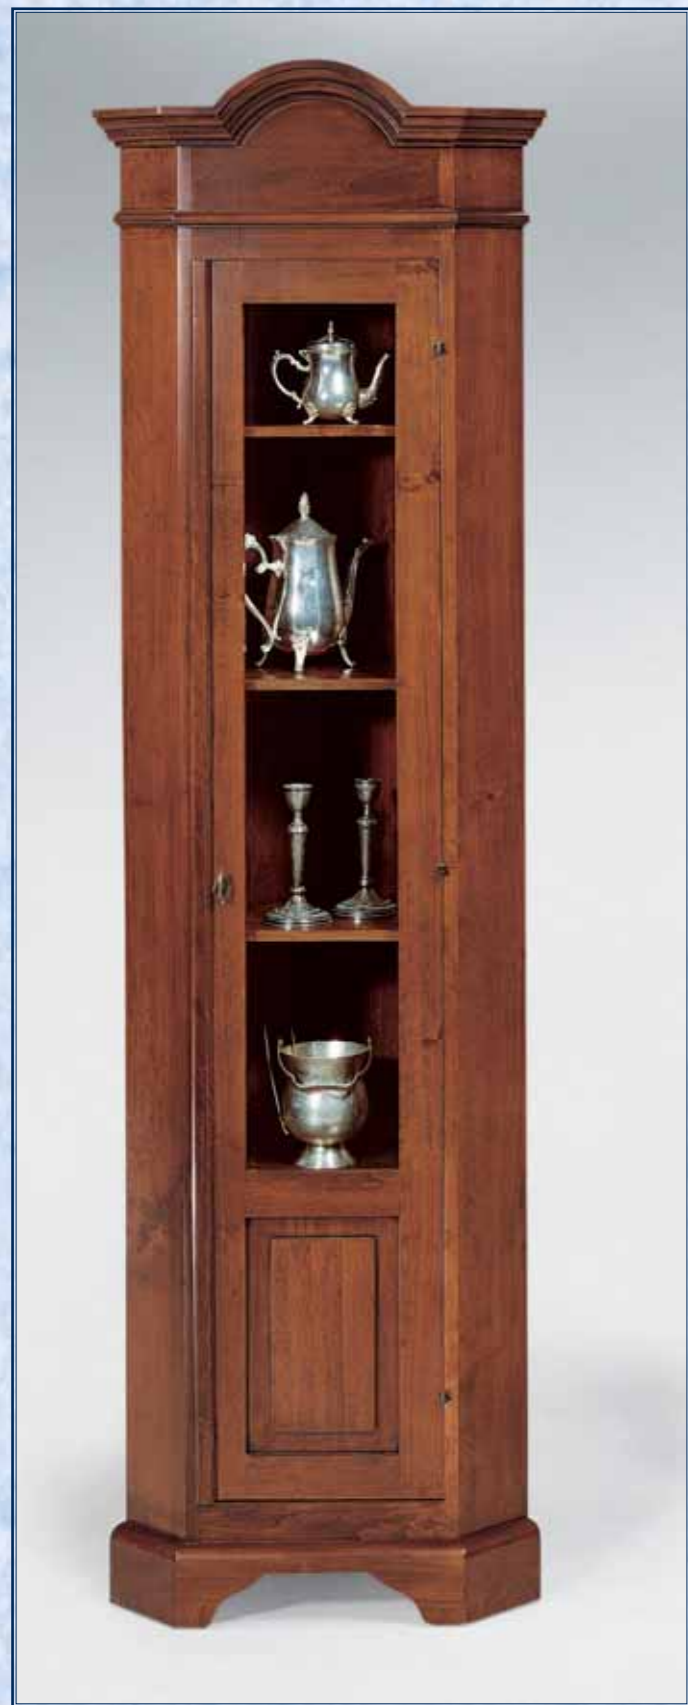

Art. 6598
Angolo pioppo massello
Poplar corner
H 197