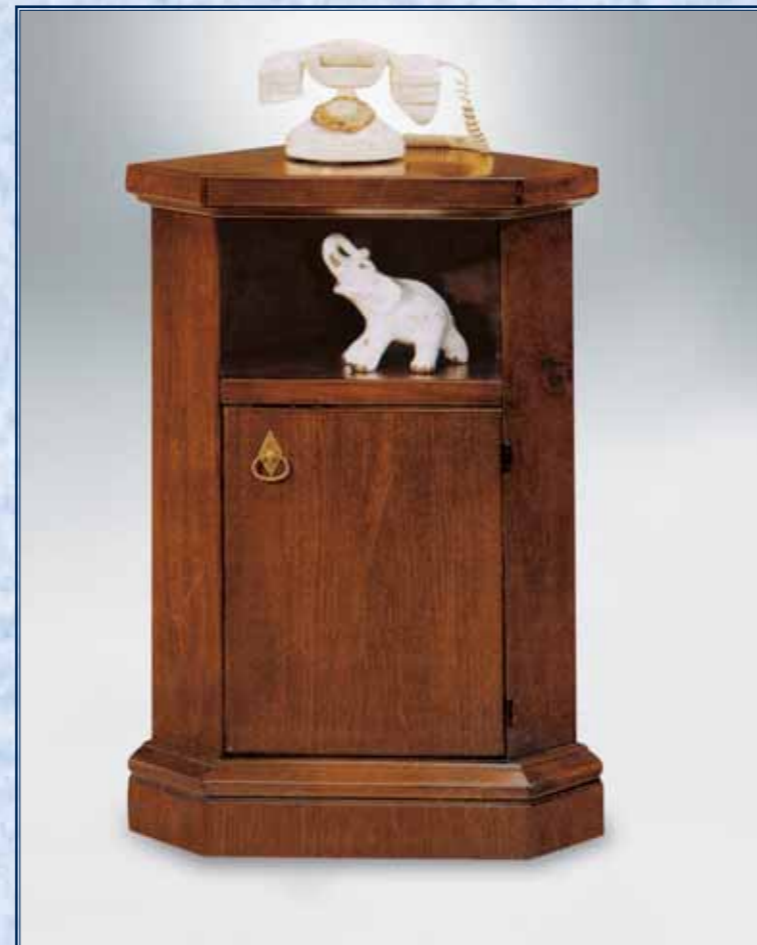

Art. 6804
Portatelefono
Telephone stand
L 57 H 80 P 38