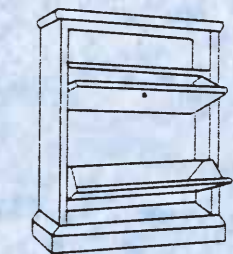

Art. 6829
Scarpiera 2 ribalte cornice
Shoe cabinet
L 77 H 83 P 20