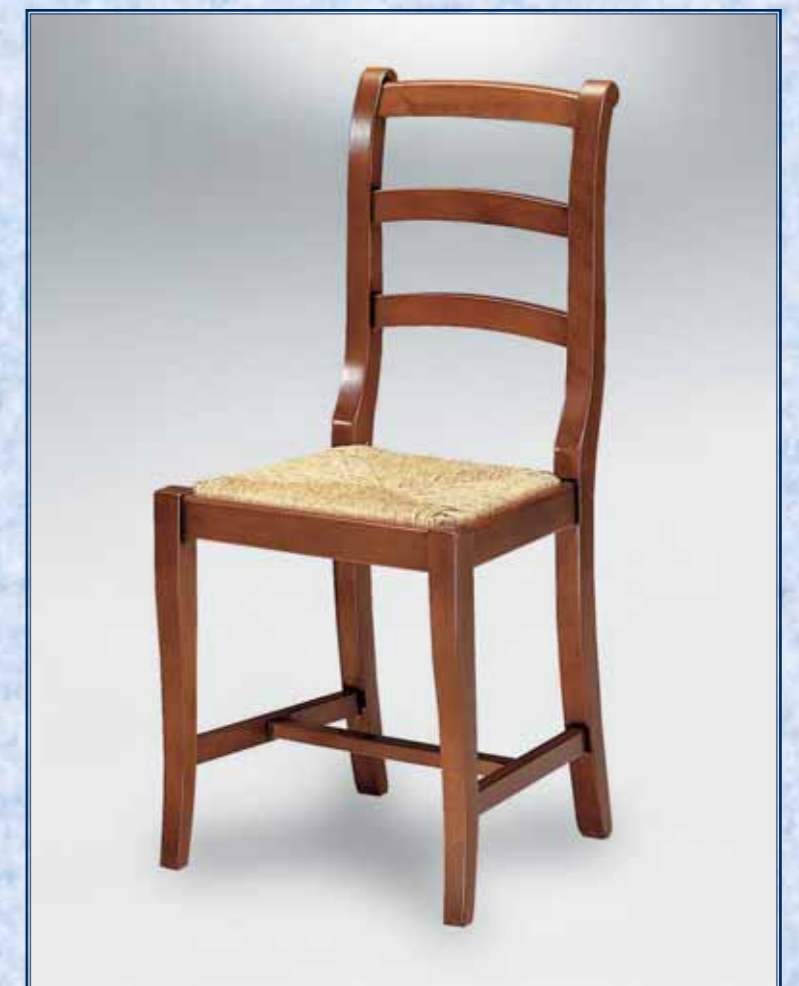

Art. 6523
Sedia
Chair
L 43 H 93 P 46