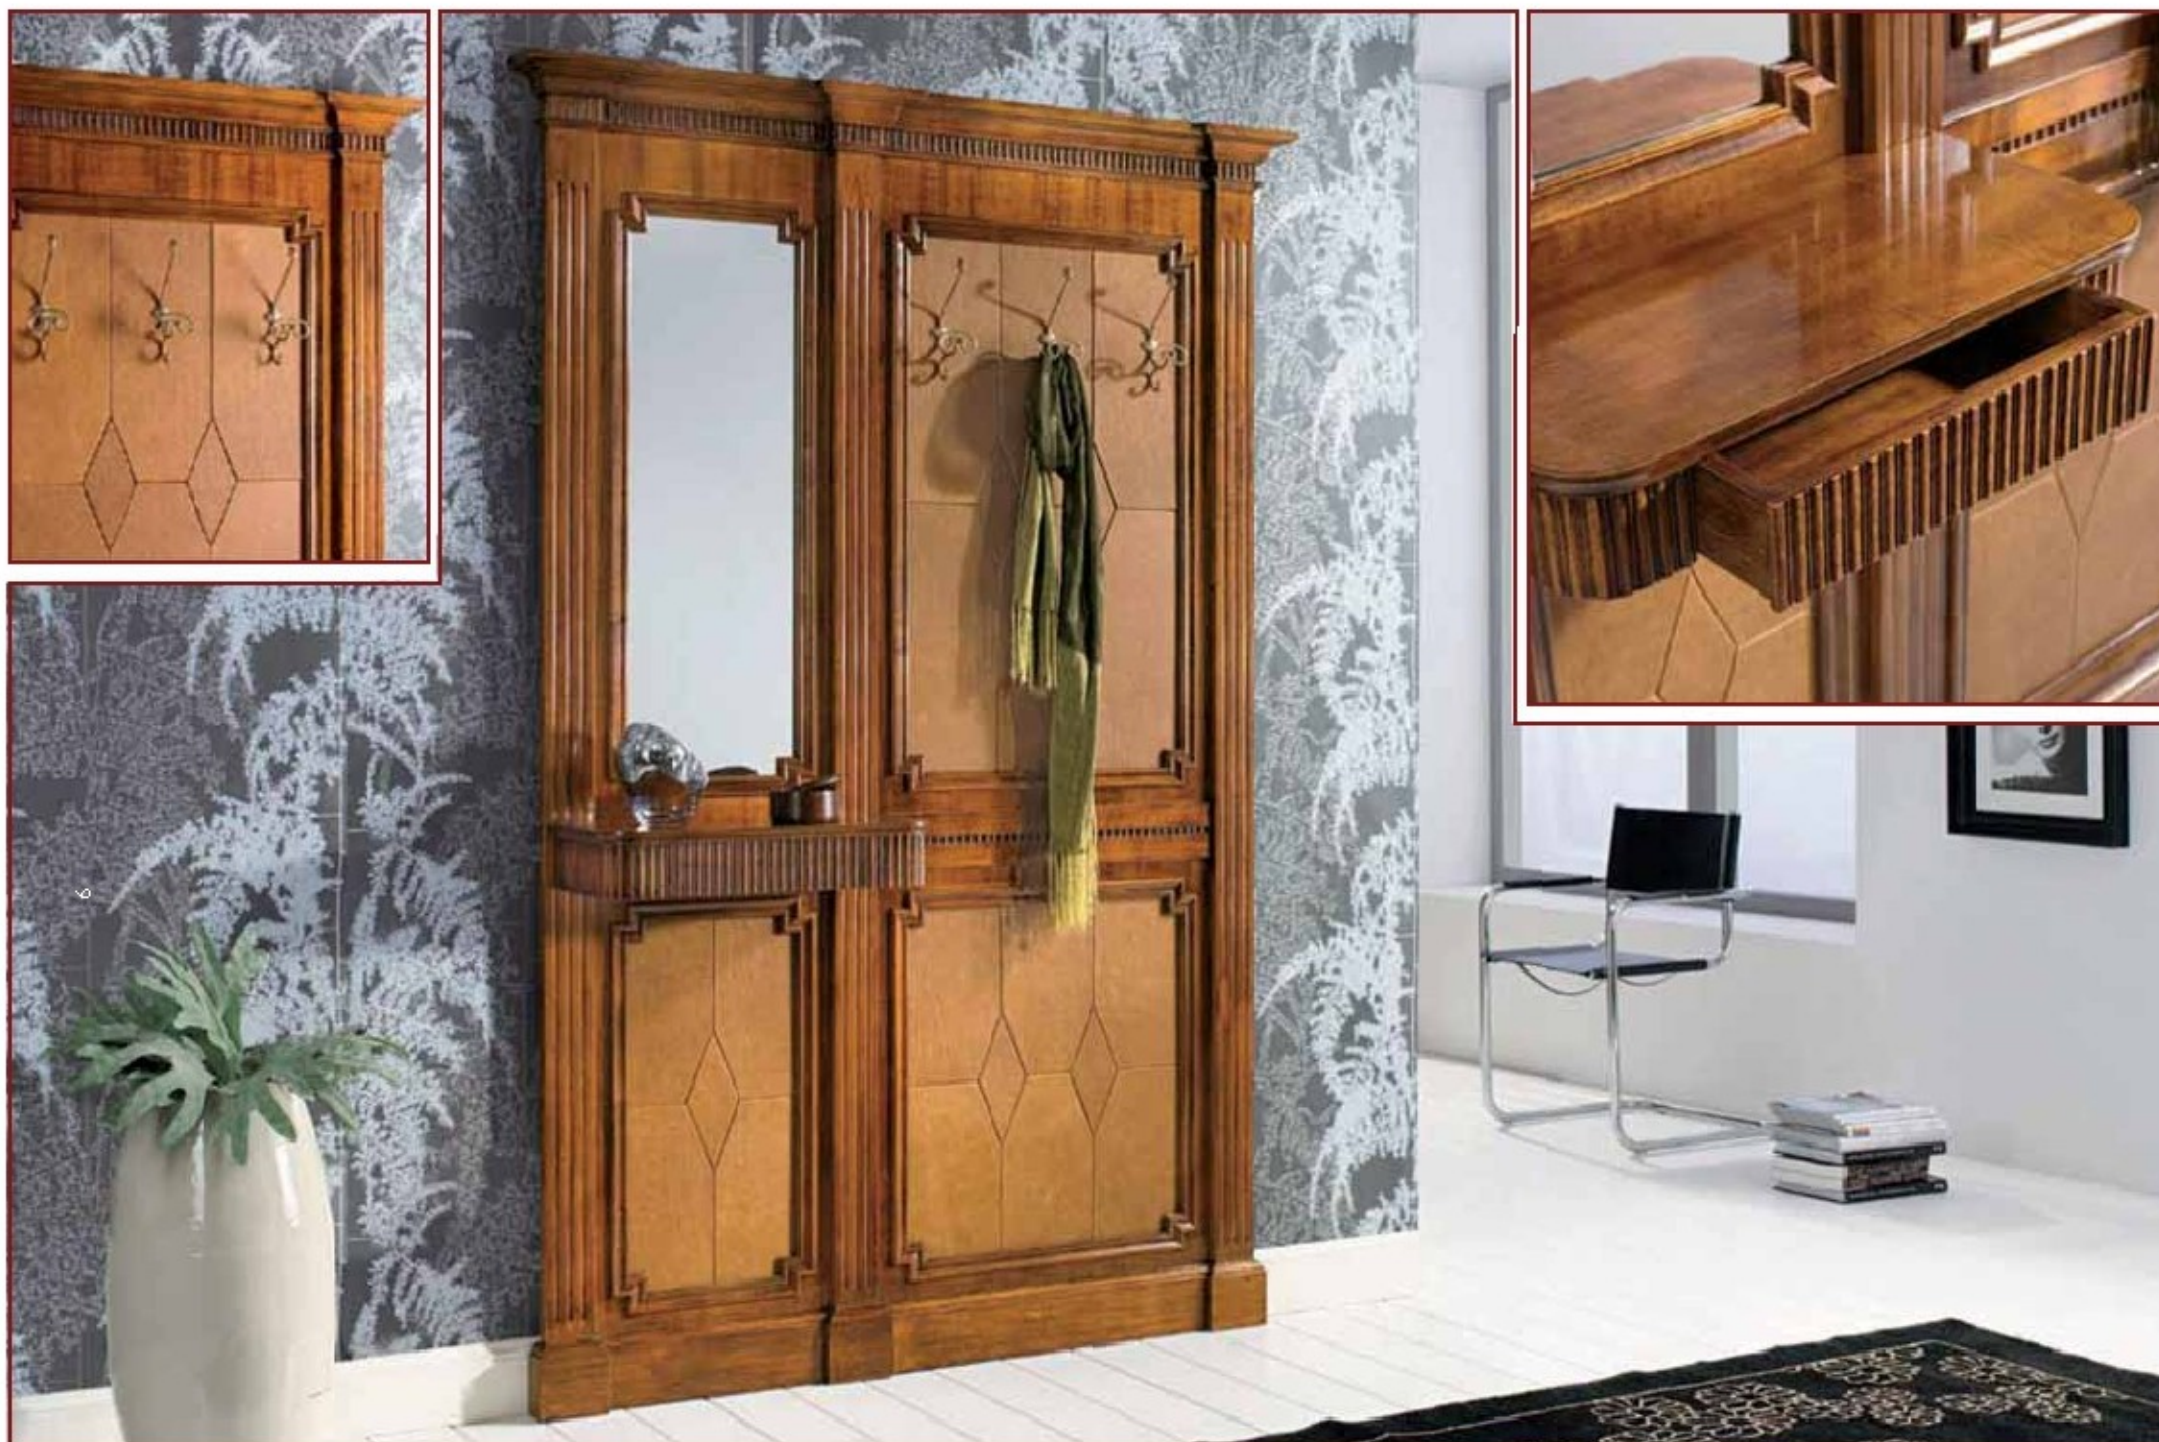

Finitura Noce Bassano

Art. 254 / P
Mobile da ingresso con pelle / Entrance furniture with leather
Cm L.147,5 - H. 215 - P 30

Smontato/ Dismanted
Pannello/ Panel: Cm L 147,5 - H. 215 - P 10
Consolle/ Console: Cm L 58 - H. 11 - P 28