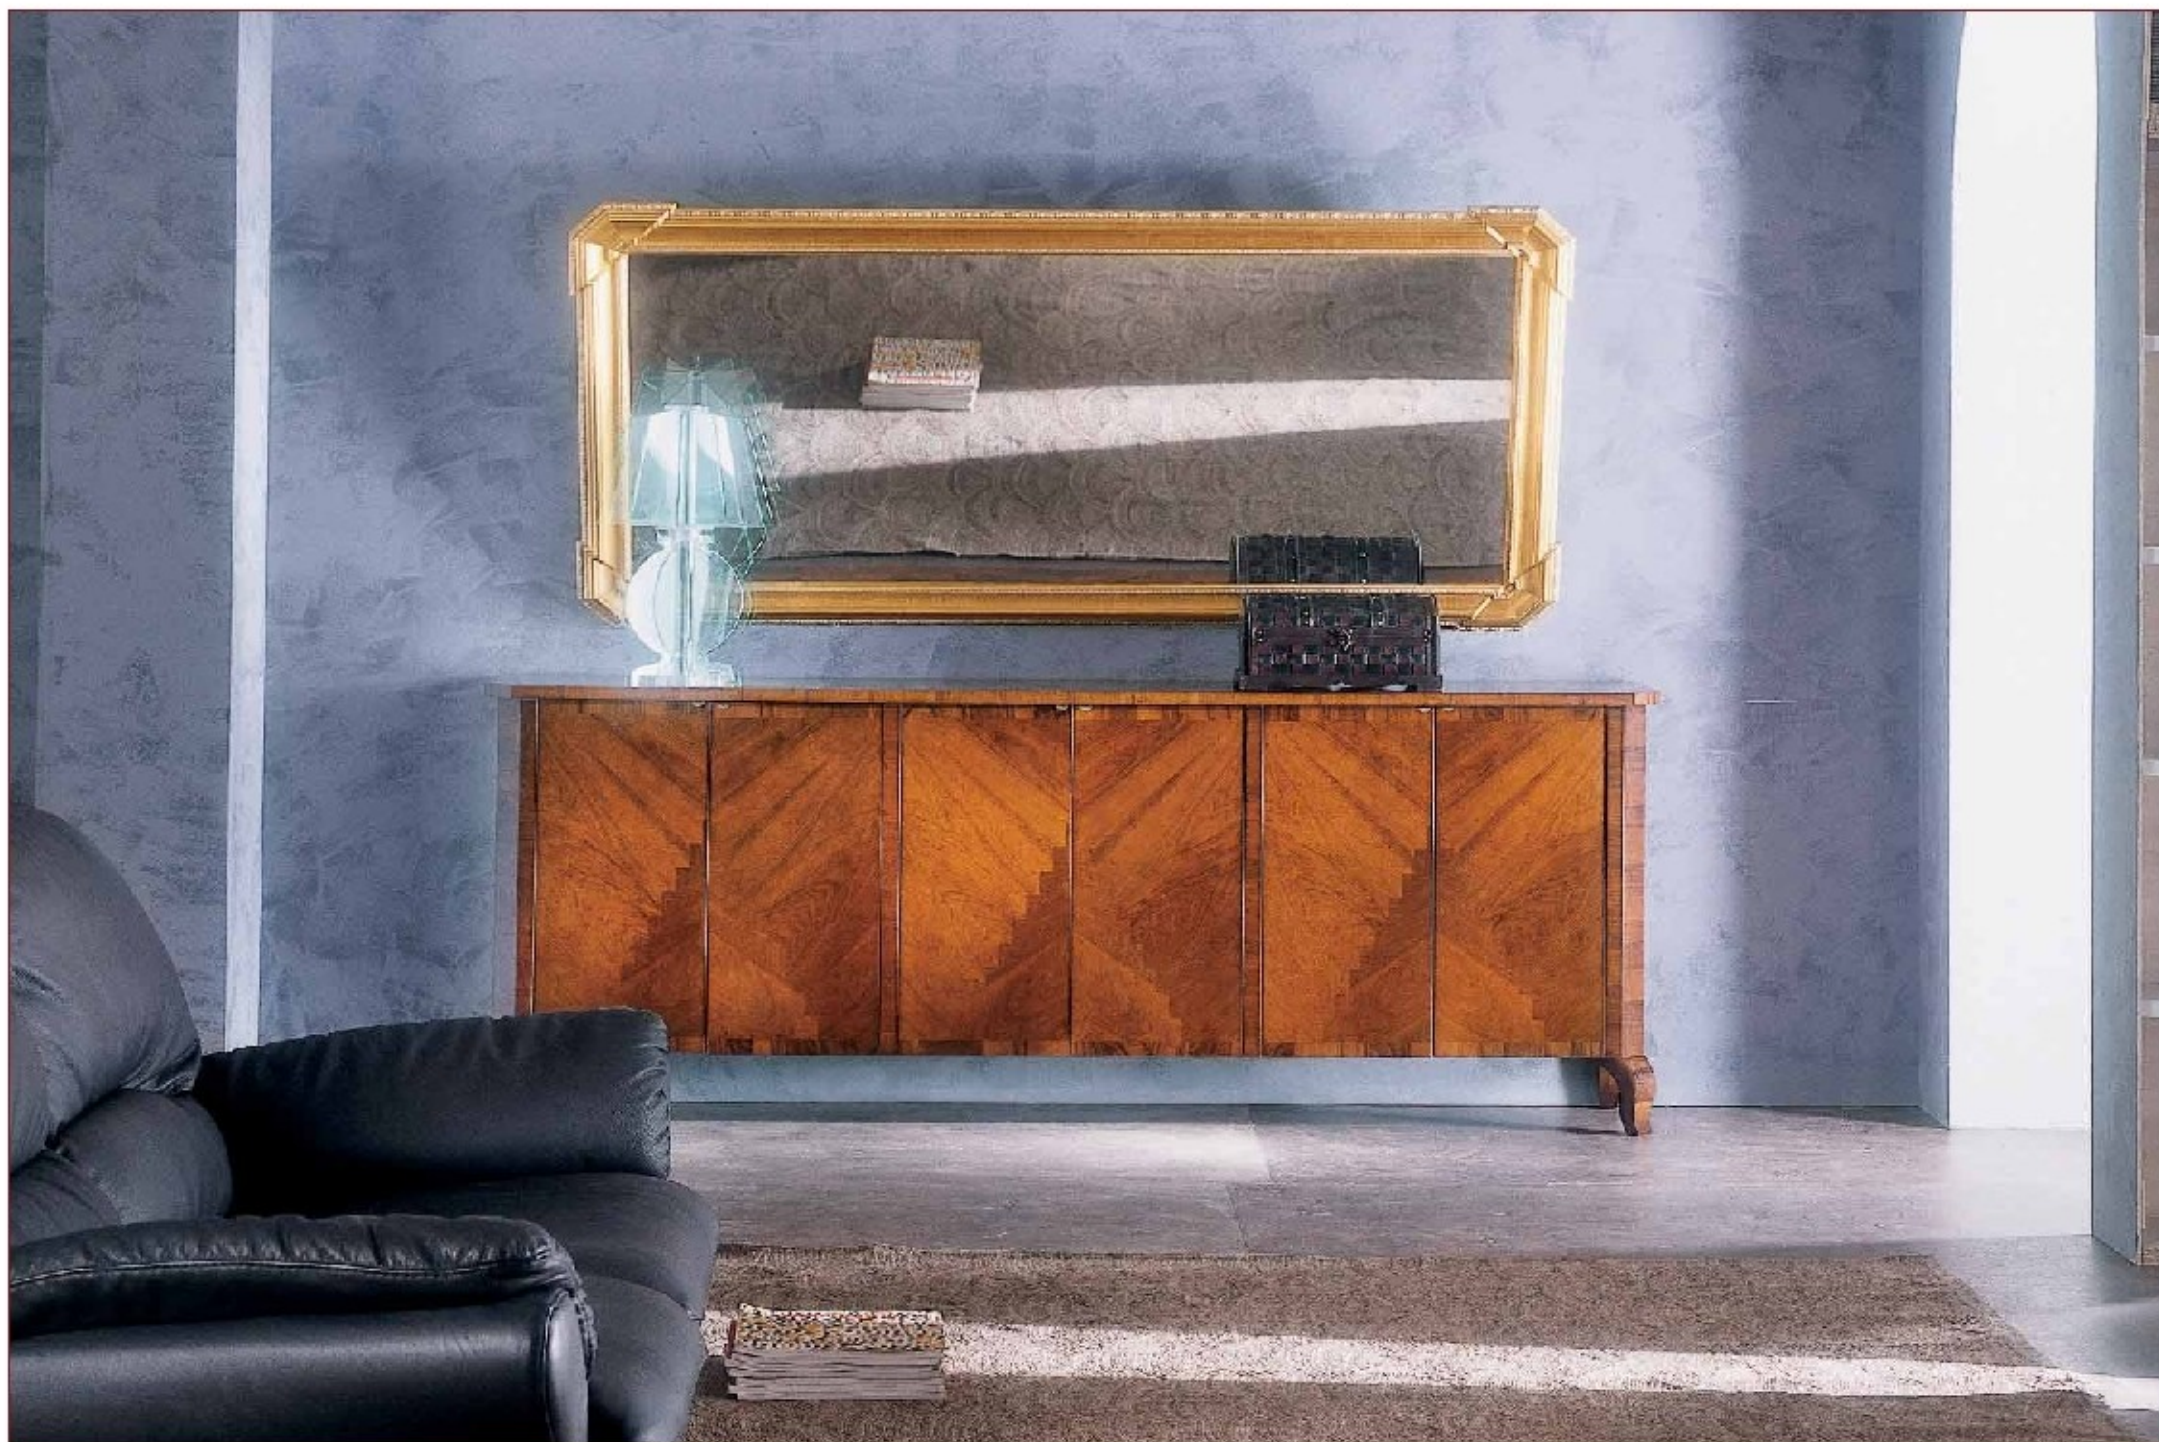

Art. 108

Sedia / Chair
Cm L 49,5 - H. 106,5 - P 50

Finishing Noce Bassano

Art. 104

Credenza 2 porte

Sideboard 2 doors

Cm L. 80 - H. 88,5 - P. 40,5

Finitura Noce Bassano