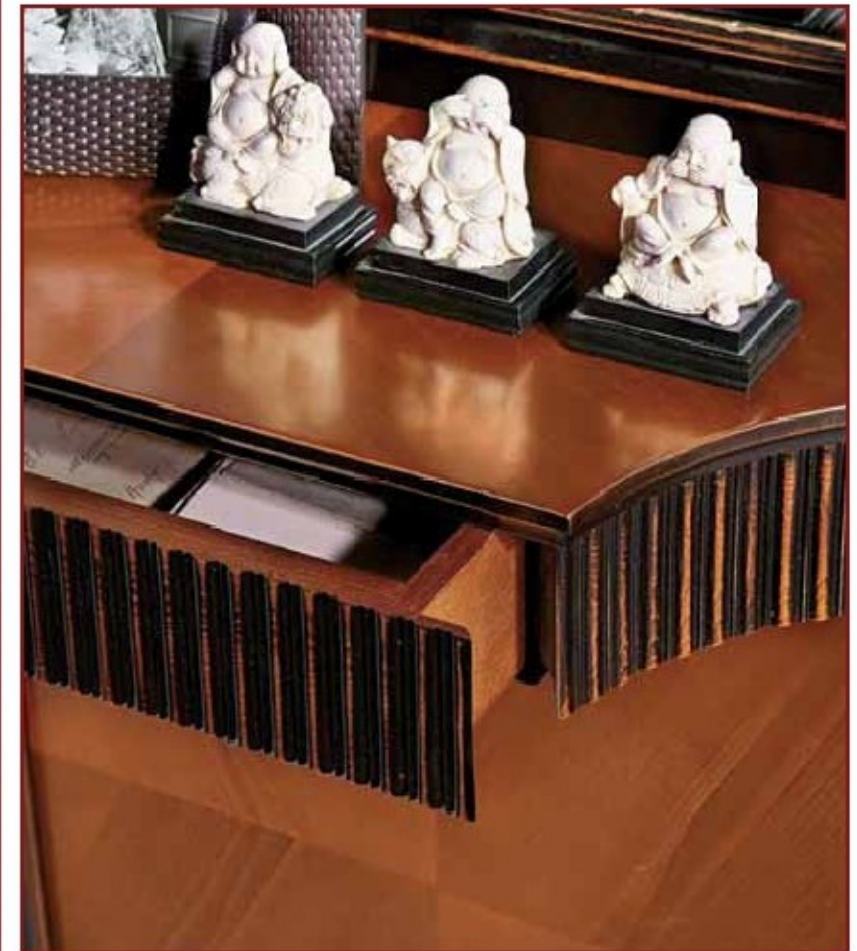

Finitura Black & Cherry