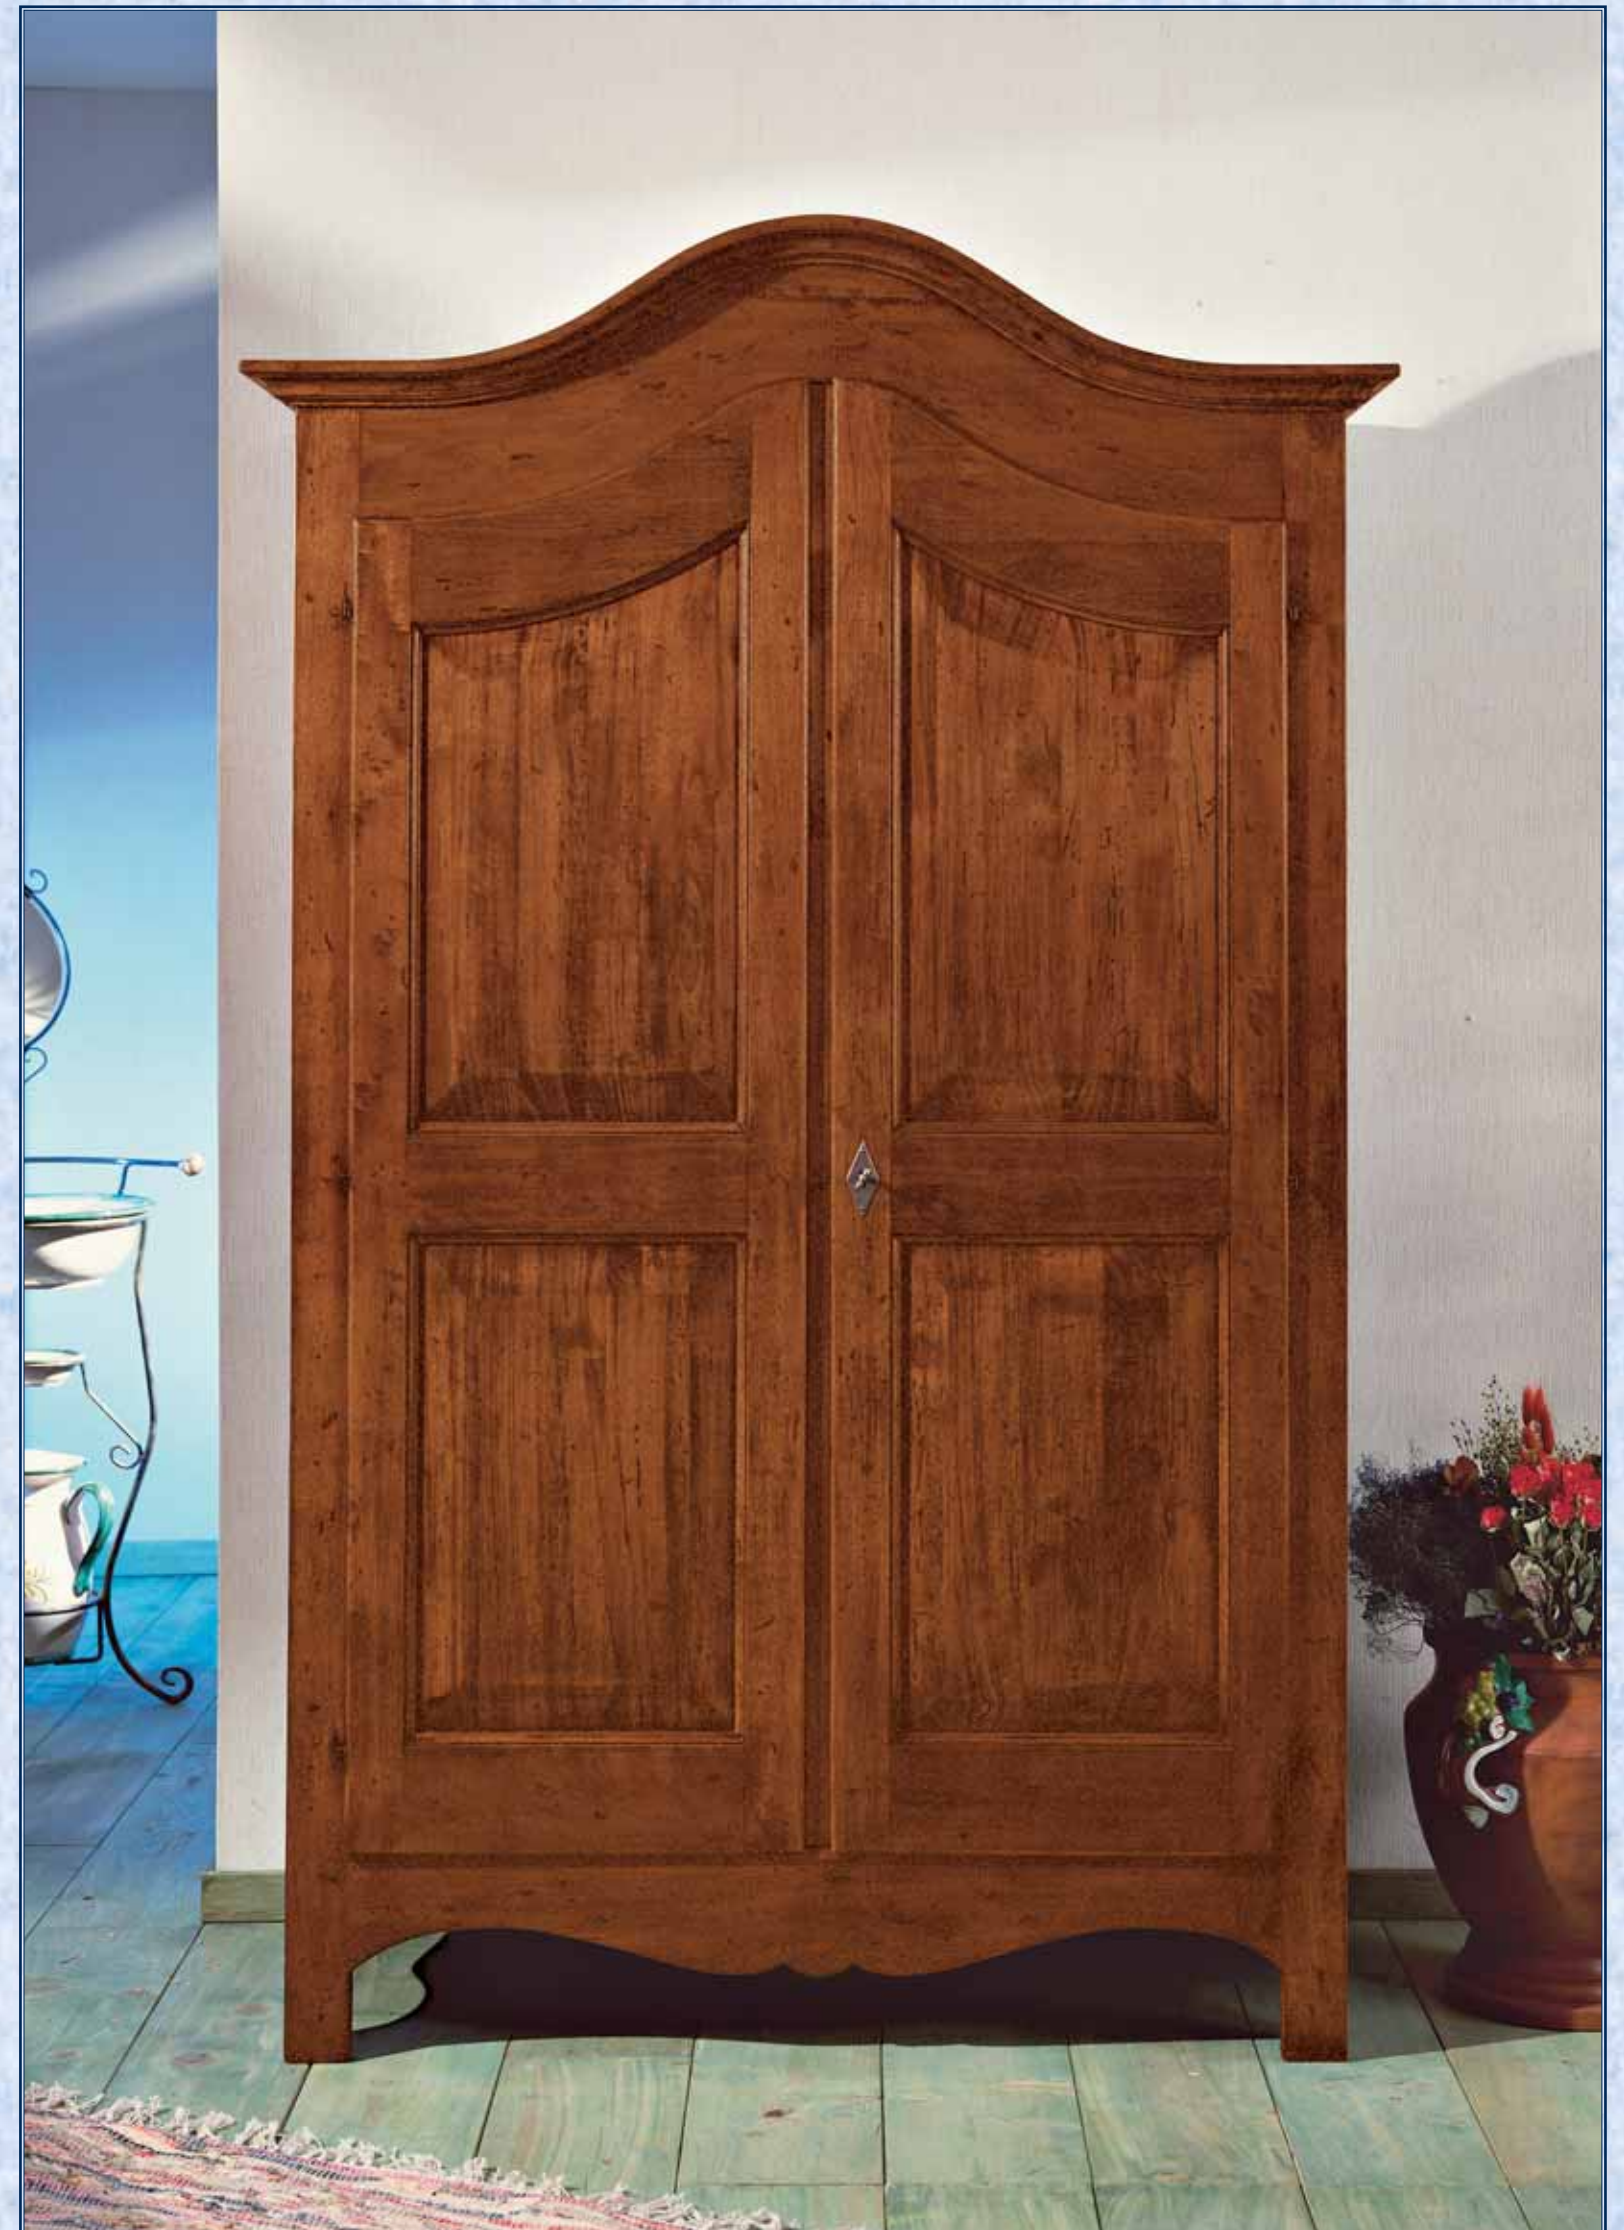

Art. 6021/C  
Specchiera legno nuovo  
Mirror  
L 70 H 116 P 3

Art. 6200  
Armadio in legno vecchio  
Wardrobe  
L 96 H 196 P 56

Art. 6201  
Armadio in legno vecchio  
Wardrobe  
L 96 H 197 P 56

*Art. 6202*  
Armadio in legno vecchio  
Wardrobe  
L 125 H 200 P 61