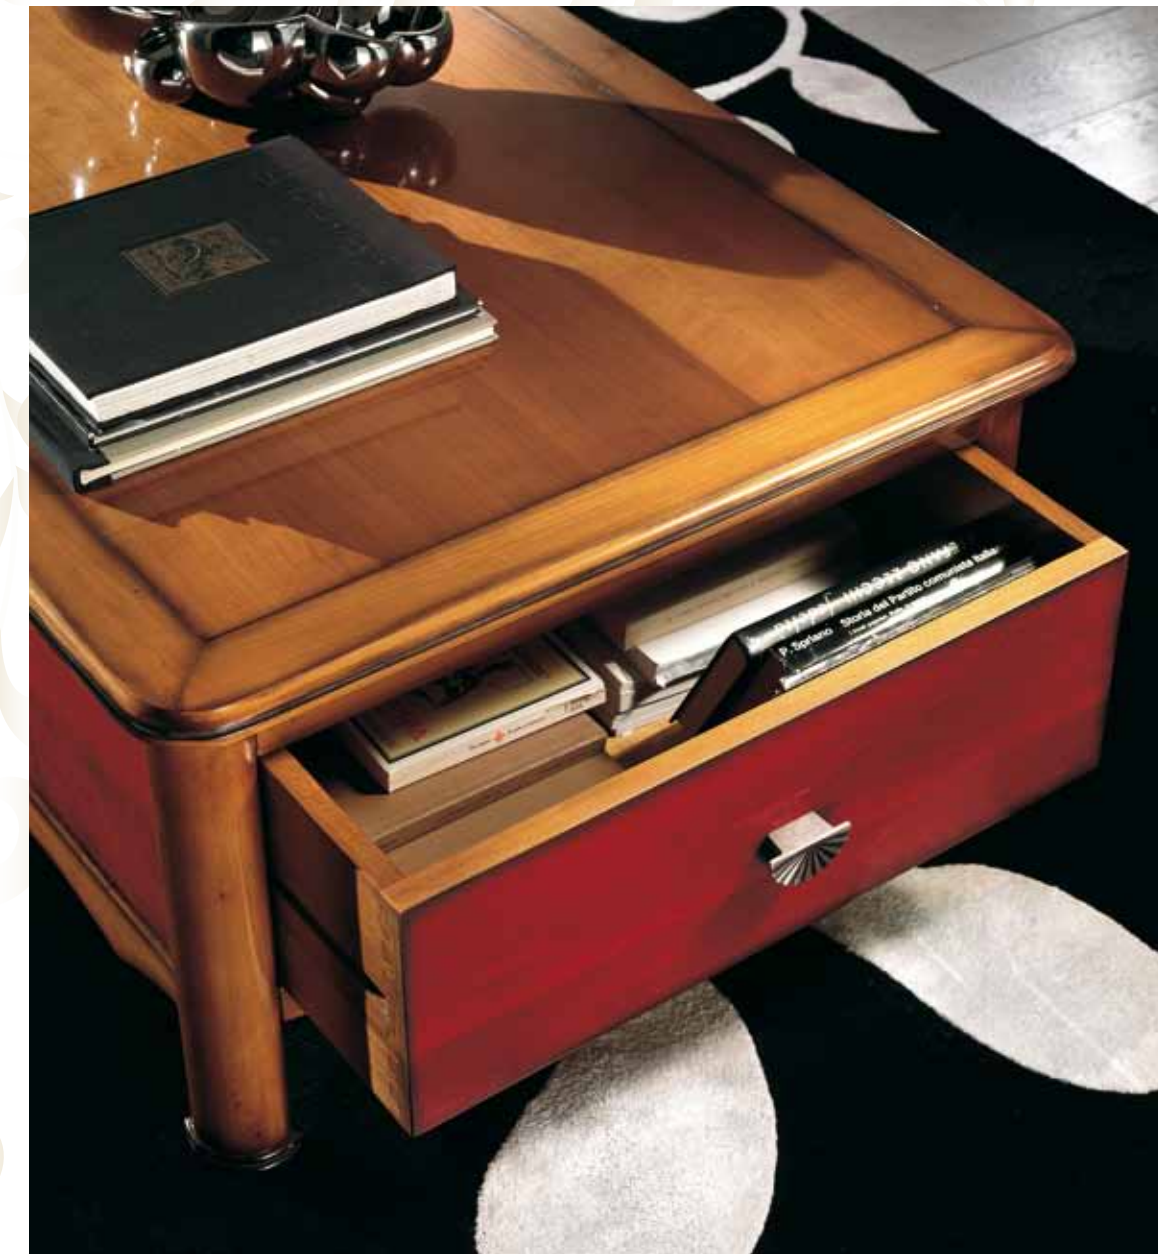

**ART. A14**

RETRODIVANO  
*Back sideboard sofa*  
Ретродиван  
L 145 P 40 H 70

**ART. A15**  
PORTA PLASMA 2 PORTE  
*2 doors tv stand*  
Подставка под ТВ  
L 195 P 45 H 58

**ART. A16**  
TAVOLINO APERTO  
*Small table*  
Столик  
L 120 P 80 H 43